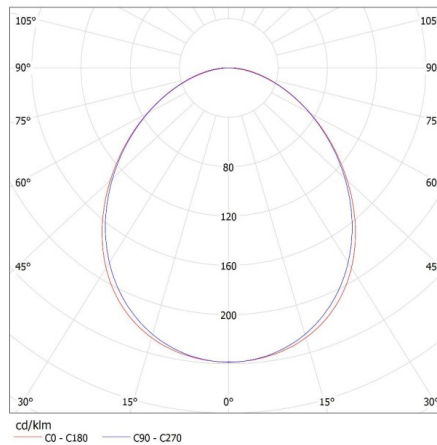

INFORMACJE DODATKOWE:

- Atest PZH: Numer BK/K/0927/01/2018, ważny do 2023-11-28

KANLUX S.A. (kat 27410) ALIN 4LED 1X60-W + GLASSv3 / LDC (Polar)