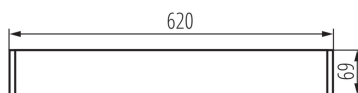

Kanlux

27410 ALIN 4LED 1X60-W

Oprawa liniowa pod tuby LED T8

5905339274106

DANE OGÓLNE:

Kolor: biały

Miejsce montażu: do zawieszenia na suficie

Miejsce zastosowania: wewnątrz

Minimalna odległość od oświetlanego obiektu: 0,5m

Wymienne źródło światła: tak

Źródło światła w komplecie: nie

Kierunek świecenia oprawy: dół

Zasilanie świetlówek T8 LED: jednostronne

Długość [mm]: 620

Szerokość [mm]: 60

Wysokość [mm]: 69

DANE TECHNICZNE:

Napięcie znamionowe [V]: 220-240 AC

Częstotliwość znamionowa [Hz]: 50/60

Moc maksymalna [W]: max 18

Klasa ochronności przed porażeniem elektrycznym: I

Materiał klosza: tworzywo sztuczne

Źródło światła: T8 LED

Trzonek: G13

Zakres temperatury otoczenia, na którą może być narażony

wyrób [°C]: 5÷25

Typ klosza: matowy

Oprawa jest przystosowana do źródeł światła o klasach

energetycznych: A++,A+,A

Materiał obudowy: stop aluminium

Rodzaj przyłącza: kostka samozaciskowa

Zakres przekrojów stosowanych przewodów [mm²]: 1,5÷2,5

Stopień IP: 20

DANE LOGISTYCZNE:

Jednostka miary: sztuka

Jak pakowane: 1

Ilość sztuk w opakowaniu pośrednim: 1

Ilość sztuk w opakowaniu zbiorczym: 1

Masa jednostkowa netto [g]: 1102

Gramatura [g]: 1284

Długość opakowania jednostkowego [cm]: 74.5