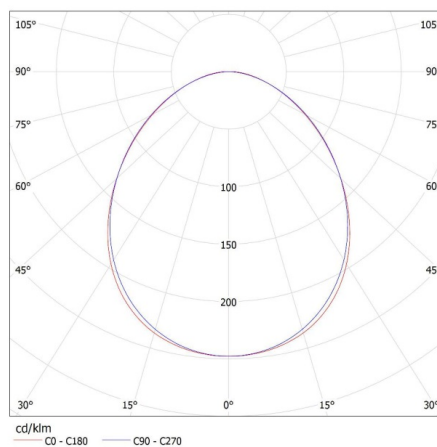

KANLUX S.A. (kat 27410) ALIN 4LED 1X60-W + GLASSv2 / LDC (Polar)