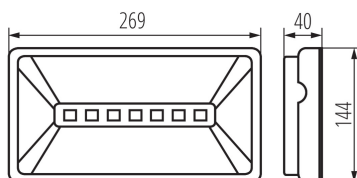

Kanlux

27396 ONTEC S M1 301 M ST W

Аварійний світильник LED

5902052500826

Аварійне або антипанічне освітлення використовується в приміщеннях Open Space для протидії паніці. Це дає змогу дібратися до місця, де можна побачити позначений маршрут евакуації, а також саму евакуацію, залежно від призми, що використовується в світильнику.

ЗАГАЛЬНІ ДАНІ:

Колір: білий

Місце монтажу: do nadbudowania na ścianie|do nadbudowania na suficie

Місце використання: всередині

Замінні джерела світла: ні

Ширина (мм): 269

Висота (мм): 144

Зінтегроване люмінісцентне джерело світла: так

ТЕХНІЧНІ ХАРАКТЕРИСТИКИ:

Номинальна напруга (В): 220-240 AC

Номинальна частота (Гц): 50/60

Потужність максимальна (Вт): 1

Клас захисту від ураження електричним струмом: II

Матеріал плафону: пластмаса

Тип діода: LED SMD

Світловий потік (лм): 214

Світловий потік (лм) (модуль аварійного освітлення): 141

Колір лампи: холодно-білий

Колірна температура (К): 5000

Діапазон температури оточення, впливу якої може піддаватися продукт (°C): 10÷40

Акумулятор (вид): Ni-Cd HT

Акумулятор (параметри): 3.6V

Режими роботи: аварійно-мережевий

Застосування: освітлення від паніки

Тривалість аварійних робіт (год.): 3

Стандартний тест: так

Матеріал корпусу: пластмаса

Тип з'єднання: клемник самозатискний

Світильник включає вбудовані світлодіодні лампи з енергетичними класами: A++,A+,A

Ступінь IP: 65

ДАНІ ЛОГІСТИКИ:

Одиниця виміру: штука

Як упаковано: 1

Кількість штук в проміжній упаковці: 1

Кількість штук у груповій упаковці: 1

Вага нетто одиниці [г]: 546