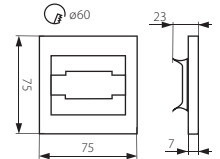

Декоративный светодиодный светильник
/ Декоративний світлодіодний світильник

TERRA LED

TERRA MINI LED

TERRA LED

TERRA MINI LED

- корпус: крацованный нержавеющая сталь/ пластмасса
- корпус:нержавіюча сталькрацованный/ пластмаса