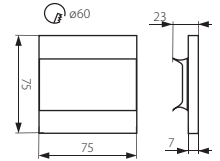

Декоративный светодиодный светильник
/ Декоративний світлодіодний світильник

TERRA LED

TERRA MINI LED

TERRA LED

TERRA MINI LED

- корпус: крацованный нержавеющая сталь/ пластмасса
- корпус:нержавіюча сталькрацованный/ пластмаса