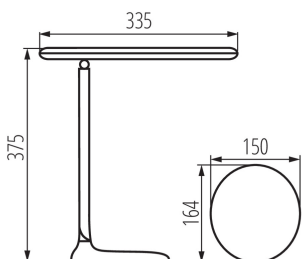

Kanlux

27360 ISTI LED W

Настільна лампа LED

5905339273604

Kanlux ISTI LED - це сучасний світильник, оснащений сенсорним вимикачем з 4-ти рівневою функцією затемнення, регульованою колірною температурою і додатковим нічним підсвітленням (1Вт/30лм).

ЗАГАЛЬНІ ДАНІ:

Колір: білий

Місце монтажу: На основі

Місце використання: всередині

Мінімальна відстань від освітленого об'єкта: 0,1m

Можливість затемнення виключно за допомогою внутрішньої електронної системи: так

Вмикач: так

Замінні джерела світла: ні

Довжина (мм): 150

Ширина (мм): 164

Висота МАХ (мм): 710

Довжина кабелю (м): 1.5

Зінтегроване люмінісцентне джерело світла: так

ТЕХНІЧНІ ХАРАКТЕРИСТИКИ:

Номинальна напруга (В): 220-240 AC

Номинальна частота (Гц): 50/60

Потужність максимальна (Вт): max 10

Клас захисту від ураження електричним струмом: II

Матеріал плафону: пластмаса

Тип діода: LED SMD

Світловий потік (лм): max 500

Колір лампи: ciepłobiała|biała|chłodnobiała

Колірна температура (K): 2700/4500/6000

Рівномірність кольорів (SDCM): ≤6

Коефіцієнт передачі кольорів Ra: ≥80

Тривалість роботи (год): 20000

Кількість циклів ввімкнути/вимкнути: ≥15000

Кут освітлення (°): 110

Матеріал корпусу: пластмаса

Тип з'єднання: Кабель зі штекером

Світильник включає вбудовані світлодіодні лампи з енергетичними класами: A++,A+,A

Тривалість нагріву лампи (с): ≤1

Тривалість запалювання лампи (с): ≤0,5

Трекові світильники з вертикальним діапазоном (°): 180

Ступінь IP: 20