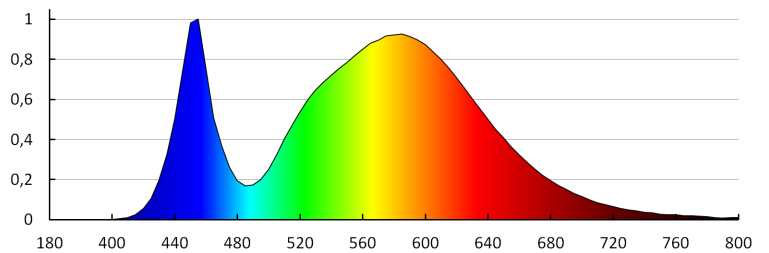

Kanlux

27331 STREET LED 8000 NW

світильник для парковки LED

ДАНІ ЛОГІСТИКИ:

Одиниця виміру: штука

Як упаковано: 1

Кількість штук в проміжній упаковці: 1

Кількість штук у груповій упаковці: 1

Вага нетто одиниці [г]: 2569

Граматура [г]: 3000

Довжина споживчої упаковки [см]: 46

Ширина споживчої упаковки [см]: 13

Висота споживчої упаковки [см]: 31.5

Вага коробки [кг]: 3

Ширина коробки [см]: 13

Висота коробки [см]: 31.5

Довжина коробки [см]: 46

Обсяг коробки [м³]: 0.018837

Dokument utworzono: 08.07.2020, 11:29

Ми залишаємо за собою право на внесення технічних змін. Дані, що містяться в цьому матеріалі, не мають юридично обов'язкової сили.

Фотометрія: результати, отримані при тестуванні конкретного екземпляра.

UK