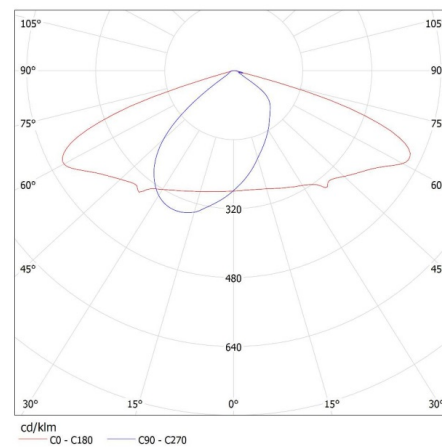

KANLUX S.A. (kat 27331) STREET LED 8000 NW / LDC (Polar)

Dokument utworzono: 08.07.2020, 11:29

Ми залишаємо за собою право на внесення технічних змін. Дані, що містяться в цьому матеріалі, не мають юридично обов'язкової сили.

Фотометрія: результати, отримані при тестуванні конкретного екземпляра.

UK