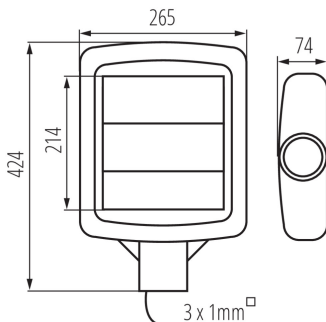

Kanlux

27331 STREET LED 8000 NW

світильник для парковки LED

5905339273314

Kanlux STREET LED оснащені світлодіодами дуже високої якості, які розташовані на змінних модулях. Їх ефективність становить 130 лм/Вт! Їх сучасний дизайн дуже добре вписується в міський простір. Для світильників ми рекомендуємо адаптер ADTR15D.

ЗАГАЛЬНІ ДАНІ:

Колір: сірий

Місце використання: всередині і зовні

Мінімальна відстань від освітленого об'єкта: 1m

Можливість співпраці з притемнювачем: ні

Замінні джерела світла: ні

Довжина (мм): 265

Ширина (мм): 74

Висота (мм): 424

Довжина проводу (м): 0.4

Зінтегроване люмінісцентне джерело світла: так

ТЕХНІЧНІ ХАРАКТЕРИСТИКИ:

Номинальна напруга (В): 220-240 AC

Номинальна частота (Гц): 50/60

Потужність максимальна (Вт): 60

Клас захисту від ураження електричним струмом: I

Матеріал плафону: пластмаса

Тип діода: LED SMD

Світловий потік (лм): 7800

Колір лампи: біла

Колірна температура (К): 4000

Рівномірність кольорів (SDCM): ≤6

Коефіцієнт передачі кольорів Ra: ≥70

Тривалість роботи (год): 35000

Кількість циклів ввімкнути/вимкнути: ≥20000

Кут освітлення (°): X100/Y145

Світлова ефективність лампи (лм/Вт): 130

Діапазон температури оточення, впливу якої може піддаватися продукт (°C): -35÷40

Матеріал корпусу: сплав алюмінію

Тип з'єднання: вільні кінці проводів

Перетин кабелю [мм²]: 1

Світильник включає вбудовані світлодіодні лампи з енергетичними класами: A++, A+, A

Тривалість нагріву лампи (с): ≤1

Тривалість запалювання лампи (с): ≤0,5

Ступінь IP: 65

Документ створено: 06.07.2020, 11:29

Ми залишаємо за собою право на внесення технічних змін. Дані, що містяться в цьому матеріалі, не мають юридично обов'язкової сили.

Фотометрія: результати, отримані при тестуванні конкретного екземпляра.