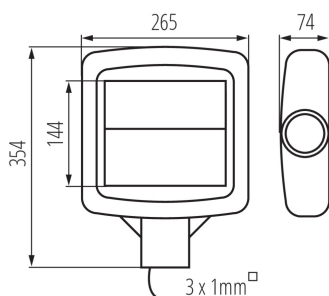

Kanlux

27330 STREET LED 4000 NW

світильник для парковки LED

5905339273307

Kanlux STREET LED оснащені світлодіодами дуже високої якості, які розташовані на змінних модулях. Їх ефективність становить 130 лм/Вт! Їх сучасний дизайн дуже добре вписується в міський простір. Для світильників ми рекомендуємо адаптер ADTR15D.

ЗАГАЛЬНІ ДАНІ:

Колір: сірий

Місце використання: всередині і зовні

Мінімальна відстань від освітленого об'єкта: 1m

Можливість співпраці з притемнювачем: ні

Замінні джерела світла: ні

Довжина (мм): 265

Ширина (мм): 74

Висота (мм): 354

Довжина проводу (м): 0.4

Зінтегроване люмінісцентне джерело світла: так

ТЕХНІЧНІ ХАРАКТЕРИСТИКИ:

Номинальна напруга (В): 220-240 AC

Номинальна частота (Гц): 50/60

Потужність максимальна (Вт): 30

Клас захисту від ураження електричним струмом: I

Матеріал плафону: пластмаса

Тип діода: LED SMD

Світловий потік (лм): 3900

Колір лампи: біла

Колірна температура (К): 4000

Рівномірність кольорів (SDCM): ≤6

Коефіцієнт передачі кольорів Ra: ≥70

Тривалість роботи (год): 35000

Кількість циклів ввімкнути/вимкнути: ≥20000

Кут освітлення (°): X100/Y145

Світлова ефективність лампи (лм/Вт): 130

Діапазон температури оточення, впливу якої може піддаватися продукт (°C): -35÷40

Матеріал корпусу: сплав алюмінію

Тип з'єднання: вільні кінці проводів

Перетин кабелю [мм²]: 1

Світильник включає вбудовані світлодіодні лампи з енергетичними класами: A++, A+, A

Тривалість нагріву лампи (с): ≤1

Тривалість запалювання лампи (с): ≤0,5

Ступінь IP: 65

Документ створено: 06.07.2020, 11:29

Ми залишаємо за собою право на внесення технічних змін. Дані, що містяться в цьому матеріалі, не мають юридично обов'язкової сили.

Фотометрія: результати, отримані при тестуванні конкретного екземпляра.

UK