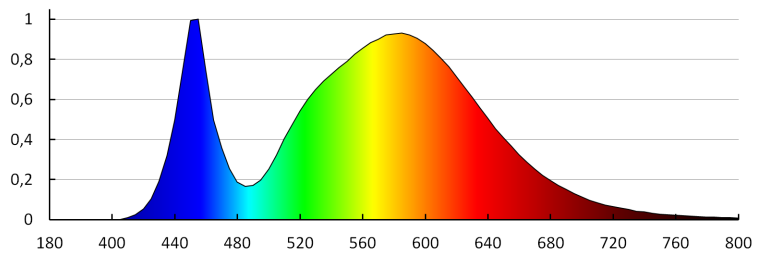

Kanlux

27330 STREET LED 4000 NW

світильник для парковки LED

ДАНІ ЛОГІСТИКИ:

Одиниця виміру: штука

Як упаковано: 1

Кількість штук в проміжній упаковці: 1

Кількість штук у груповій упаковці: 1

Вага нетто одиниці [г]: 1822

Граматура [г]: 2200

Довжина споживчої упаковки [см]: 38.5

Ширина споживчої упаковки [см]: 13

Висота споживчої упаковки [см]: 31.5

Вага коробки [кг]: 2.2

Ширина коробки [см]: 13

Висота коробки [см]: 31.5

Довжина коробки [см]: 38.5

Обсяг коробки [м³]: 0.015766

Dokument utworzono: 08.07.2020, 11:29

Ми залишаємо за собою право на внесення технічних змін. Дані, що містяться в цьому матеріалі, не мають юридично обов'язкової сили.

Фотометрія: результати, отримані при тестуванні конкретного екземпляра.

UK