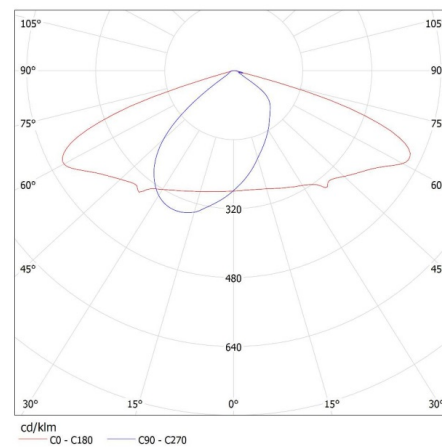

KANLUX S.A. (kat 27330) STREET LED 4000 NW / LDC (Polar)

Dokument utworzono: 08.07.2020, 11:29

Ми залишаємо за собою право на внесення технічних змін. Дані, що містяться в цьому матеріалі, не мають юридично обов'язкової сили.

Фотометрія: результати, отримані при тестуванні конкретного екземпляра.

UK