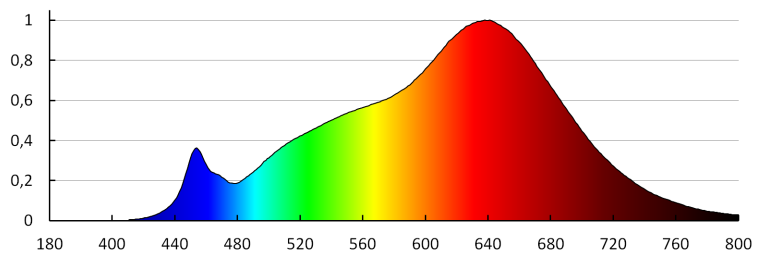

INFORMACJE DODATKOWE:

- Certyfikat TÜV: Numer TM 61000367.003, ważny do 2023-03-27
- 5 lat Gwarancji na warunkach oświadczenia gwarancyjnego, dostępne na stronie internetowej