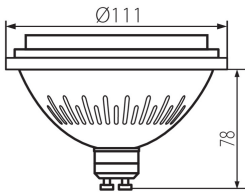

iQ^{LED}

Kanlux

27318 IQ-LED ES-111 12W-WW

Źródło światła LED