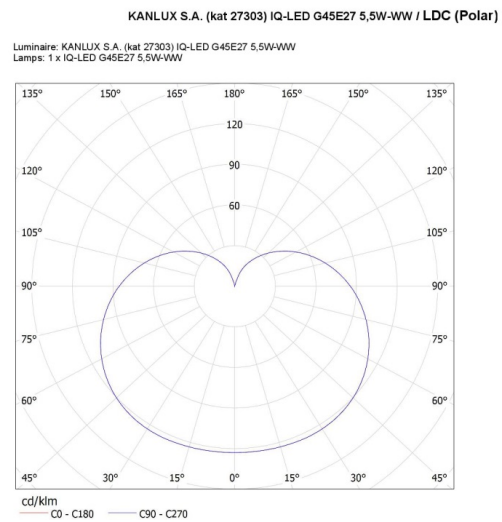

iQ LED

Kanlux

27303 IQ-LED G45E27 5,5W-WW

Светодиодный источник света

Date of issue: 26.06.2020, 20:27

Мы оставляем за собой право на внесение технических изменений. Данные, содержащиеся в этом материале, не имеют юридически обязательной силы.

Фотометрия: результаты, полученные при тестировании конкретного экземпляра.

RU