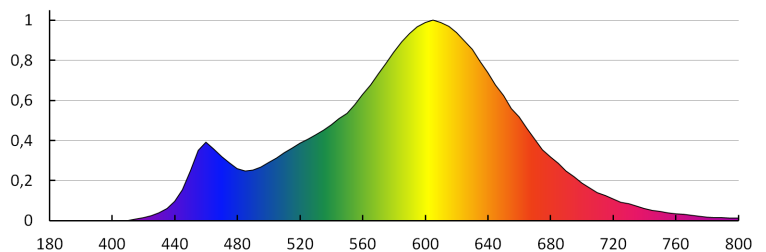

ДАННЫЕ ЛОГИСТИКИ:

Единица измерения: штука
Как упаковано: 20
Количество штук в промежуточной упаковке: 20
Количество штук в групповой упаковке: 100
Вес нетто единицы [г]: 22
Грамматура [г]: 46
Длина потребительской упаковки [см]: 5
Ширина потребительской упаковки [см]: 5
Высота потребительской упаковки [см]: 8
Вес коробки [кг]: 4.6
Ширина коробки [см]: 27.5
Высота коробки [см]: 20.5
Длина коробки [см]: 55
Объем коробки [м³]: 0.031006