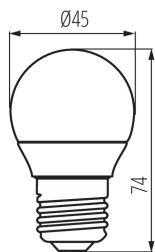

iQ-LED

Kanlux

27303 IQ-LED G45E27 5,5W-WW

Светодиодный источник света

5905339273031

Kanlux iQ-LED - это фотобиологическая безопасность, приятная для глаз цветовая температура и надежность - все это в классическом дизайне G45. Лампы iQ-LED обеспечивают полный комфорт и безопасность, что подтверждено сертификатом TÜV Rheinland.

ОБЩИЕ ДАННЫЕ:

Цвет: белый

Лампа предназначена для акцентного освещения: не применяется

Возможность взаимодействия с диммером: нет

Высота [мм]: 74

Диаметр [мм]: 45

Содержание ртути: нет

ТЕХНИЧЕСКИЕ ПАРАМЕТРЫ:

Номинальное напряжение [В]: 220-240 AC

Номинальная частота [Гц]: 50/60

Коэффициент мощности лампы: 0.5

Номинальная мощность [Вт]: 5.5

Материал: пластмасса

Материал плафона: пластмасса

Источник света: G45

Вид светодиода: LED SMD

Номинальный общий световой поток [лм]: 470

Цветность света: тепло-белый

Цветовая температура [K]: 2700

Однородность цвета [SDCM]: ≤6

Коэффициент цветопередачи Ra: ≥80

Цоколь: E27

Номинальный срок службы лампы [ч]: 15000

Количество циклов включения/выключения: ≥40000

Номинальный угол излучения [°]: 220

Номинальный угол излучения [°]: 220

Источники света EEL: A+

Номинальный ток лампы [mA]: 44

Годовое потребление электроэнергии [кВтч]/1000 ч: 6

Световая отдача лампы [лм/Вт]: 85

Время зажигания [с]: ≤0,5

Время разгорания лампы до достижения 60% от

Date of issue: 26.06.2020, 20:27

Мы оставляем за собой право на внесение технических изменений. Данные, содержащиеся в этом материале, не имеют юридически обязательной силы.

Фотометрия: результаты, полученные при тестировании конкретного экземпляра.

RU