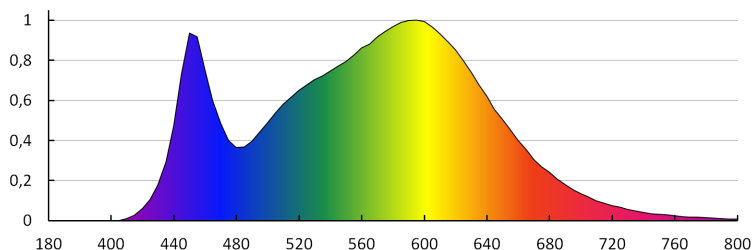

ДАННЫЕ ЛОГИСТИКИ:

Единица измерения: штука
Как упаковано: 20
Количество штук в промежуточной упаковке: 20
Количество штук в групповой упаковке: 100
Вес нетто единицы [г]: 20
Грамматура [г]: 44
Длина потребительской упаковки [см]: 5
Ширина потребительской упаковки [см]: 5
Высота потребительской упаковки [см]: 9
Вес коробки [кг]: 4.4
Ширина коробки [см]: 27.5
Высота коробки [см]: 21.5
Длина коробки [см]: 55
Объем коробки [м³]: 0.032519