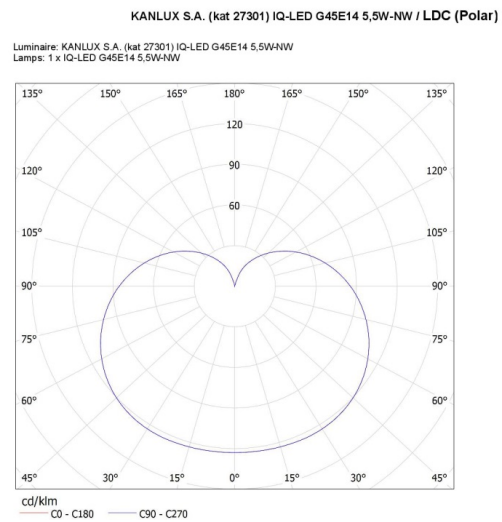

iQ LED

Kanlux

27301 IQ-LED G45E14 5,5W-NW

Светодиодный источник света

Date of issue: 26.06.2020, 20:27

Мы оставляем за собой право на внесение технических изменений. Данные, содержащиеся в этом материале, не имеют юридически обязательной силы.

Фотометрия: результаты, полученные при тестировании конкретного экземпляра.

RU