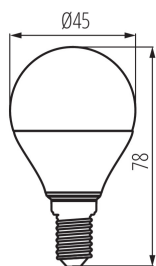

iQ-LED

Kanlux

27301 IQ-LED G45E14 5,5W-NW

Светодиодный источник света

5905339273017

Kanlux iQ-LED - это фотобиологическая безопасность, приятная для глаз цветовая температура и надежность - все это в классическом дизайне G45. Лампы iQ-LED обеспечивают полный комфорт и безопасность, что подтверждено сертификатом TÜV Rheinland.

ОБЩИЕ ДАННЫЕ:

Цвет: белый

Лампа предназначена для акцентного освещения: не применяется

Возможность взаимодействия с диммером: нет

Высота [мм]: 78

Диаметр [мм]: 45

Содержание ртути: нет

ТЕХНИЧЕСКИЕ ПАРАМЕТРЫ:

Номинальное напряжение [В]: 220-240 AC

Номинальная частота [Гц]: 50/60

Коэффициент мощности лампы: 0.5

Номинальная мощность [Вт]: 5.5

Материал: пластмасса

Материал плафона: пластмасса

Источник света: G45

Вид светодиода: LED SMD

Номинальный общий световой поток [лм]: 490

Цветность света: белая

Цветовая температура [K]: 4000

Однородность цвета [SDCM]: ≤6

Коэффициент цветопередачи Ra: ≥80

Цоколь: E14

Номинальный срок службы лампы [ч]: 15000

Количество циклов включения/выключения: ≥40000

Номинальный угол излучения [°]: 220

Номинальный угол излучения [°]: 220

Источники света EEL: A+

Номинальный ток лампы [mA]: 44

Годовое потребление электроэнергии [кВтч]/1000 ч: 6

Световая отдача лампы [лм/Вт]: 89

Время зажигания [с]: ≤0,5

Время разгорания лампы до достижения 60% от

Date of issue: 26.06.2020, 20:27

Мы оставляем за собой право на внесение технических изменений. Данные, содержащиеся в этом материале, не имеют юридически обязательной силы.

Фотометрия: результаты, полученные при тестировании конкретного экземпляра.

RU