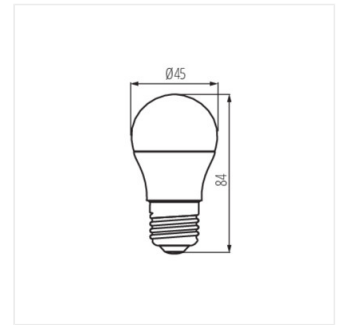

iQ-LED G45E27 7,5W