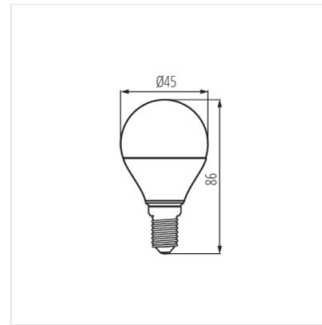

iQ-LED G45E14 7,5W