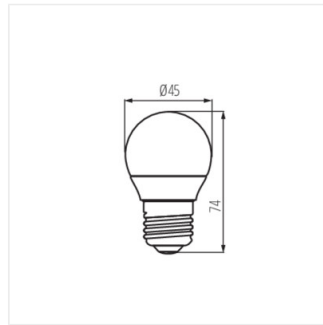

iQ-LED G45E27 5,5W