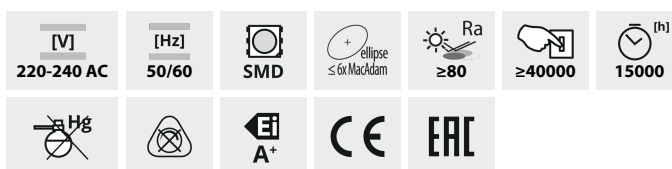

iQ-LED

Kanlux

IQ-LED G45

Źródło światła LED

IQ-LED G45E14 5,5W

IQ-LED G45E14 5,5W-WW	27300	5,5	40	470	2700	220	E14
IQ-LED G45E14 5,5W-NW	27301	5,5	41	490	4000	220	E14
IQ-LED G45E14 5,5W-CW	27302	5,5	41	490	6500	220	E14
IQ-LED G45E27 5,5W-WW	27303	5,5	40	470	2700	220	E27
IQ-LED G45E27 5,5W-NW	27304	5,5	41	490	4000	220	E27
IQ-LED G45E27 5,5W-CW	27305	5,5	41	490	6500	220	E27
IQ-LED G45E14 7,5W-WW	27306	7,5	60	810	2700	200	E14
IQ-LED G45E14 7,5W-NW	27307	7,5	61	830	4000	200	E14
IQ-LED G45E14 7,5W-CW	27308	7,5	61	830	6500	200	E14
IQ-LED G45E27 7,5W-WW	27309	7,5	60	810	2700	200	E27
IQ-LED G45E27 7,5W-NW	27310	7,5	61	830	4000	200	E27
IQ-LED G45E27 7,5W-CW	27311	7,5	61	830	6500	200	E27