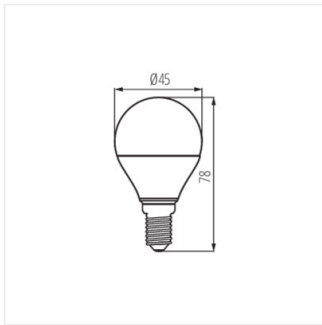

- Materiał: tworzywo sztuczne
- Materiał klosza: tworzywo sztuczne

iQ-LED G45E27 5,5W

IQ-LED G45E14 7,5W

iQ-LED G45E27 7,5W

iQ-LED

Kanlux

IQ-LED G45

Źródło światła LED