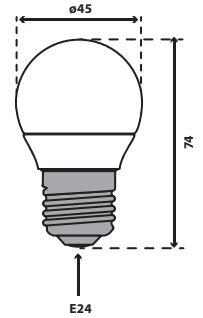

220-240V~
50/60Hz

15 000 (h)

≥40000

EI
A+

ERC

CE

Kanlux

Model	Part No.	Power (W)	Light Output (lm)	Beam Angle (°)	Temp (K)	Base
IQ-LED G45E14 5,5W-WW	27300	5,5	40	220	470	2700 E14
IQ-LED G45E14 5,5W-NW	27301	5,5	41	220	490	4000 E14
IQ-LED G45E14 5,5W-CW	27302	5,5	41	220	490	6500 E14
IQ-LED G45E27 5,5W-WW	27303	5,5	40	220	470	2700 E27
IQ-LED G45E27 5,5W-NW	27304	5,5	41	220	490	4000 E27
IQ-LED G45E27 5,5W-CW	27305	5,5	41	220	490	6500 E27
IQ-LED G45E14 7,5W-WW	27306	7,5	60	200	810	2700 E14
IQ-LED G45E14 7,5W-NW	27307	7,5	61	200	830	4000 E14
IQ-LED G45E14 7,5W-CW	27308	7,5	61	200	830	6500 E14
IQ-LED G45E27 7,5W-WW	27309	7,5	60	200	810	2700 E27
IQ-LED G45E27 7,5W-NW	27310	7,5	61	200	830	4000 E27
IQ-LED G45E27 7,5W-CW	27311	7,5	61	200	830	6500 E27