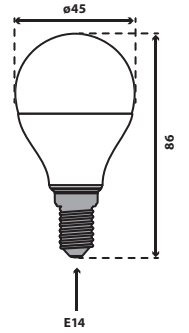

220-240V~
50/60Hz

15 000 (h)

≥40000

EI
A+

ERC

CE

Kanlux

Model	Part No.	Power (W)	Light Output (lm)	Beam Angle (°)	Temp (K)	Base
IQ-LED G45E14 5,5W-WW	27300	5,5	40	220	470	2700 E14
IQ-LED G45E14 5,5W-NW	27301	5,5	41	220	490	4000 E14
IQ-LED G45E14 5,5W-CW	27302	5,5	41	220	490	6500 E14
IQ-LED G45E27 5,5W-WW	27303	5,5	40	220	470	2700 E27
IQ-LED G45E27 5,5W-NW	27304	5,5	41	220	490	4000 E27
IQ-LED G45E27 5,5W-CW	27305	5,5	41	220	490	6500 E27
IQ-LED G45E14 7,5W-WW	27306	7,5	60	200	810	2700 E14
IQ-LED G45E14 7,5W-NW	27307	7,5	61	200	830	4000 E14
IQ-LED G45E14 7,5W-CW	27308	7,5	61	200	830	6500 E14
IQ-LED G45E27 7,5W-WW	27309	7,5	60	200	810	2700 E27
IQ-LED G45E27 7,5W-NW	27310	7,5	61	200	830	4000 E27
IQ-LED G45E27 7,5W-CW	27311	7,5	61	200	830	6500 E27