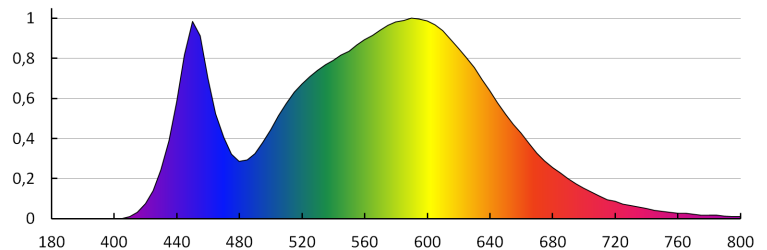

Номинальный общий световой поток [лм]: 500

Цветность света: белая

Цветовая температура [K]: 4000

Однородность цвета [SDCM]: ≤6

Коэффициент цветопередачи Ra: ≥80

Цоколь: E27

Номинальный срок службы лампы [ч]: 25000

Фотометрия: результаты, полученные при тестировании конкретного экземпляра.

RU

iQ^{LED}

Kanlux

27283 IQ-LEDDIM A60 5,5W-NW

Светодиодный источник света

**Время зажигания [с]:** ≤0,5**Время разгорания лампы до достижения 60% от полного светового потока [с]:** незначительный**Время разгорания лампы до достижения 95% [с]:** <2**Индикатор преждевременного выхода лампы из строя:** <5% по 1000h**коэффициент долговечности лампы после 6000 ч [%]:** ≥90**коэффициент удержания светового потока в конце номинального срока службы [%]:** ≥70**коэффициент светового потока через 6000 ч [%]:** ≥80**Декларация об эквивалентности в отношении мощности [Вт]:** 42**Форма источника света:** standardowa**ДАННЫЕ ЛОГИСТИКИ:****Единица измерения:** штука**Как упаковано:** 10**Количество штук в промежуточной упаковке:** 10**Количество штук в групповой упаковке:** 50**Вес нетто единицы [г]:** 44**Граматура [г]:** 90**Длина потребительской упаковки [см]:** 6.5**Ширина потребительской упаковки [см]:** 6**Высота потребительской упаковки [см]:** 11.5**Вес коробки [кг]:** 4.5**Ширина коробки [см]:** 34.5**Высота коробки [см]:** 15**Длина коробки [см]:** 69.5**Объем коробки [м³]:** 0.035966