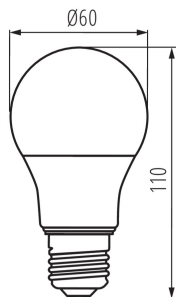

iQ-LED

Kanlux

27283 IQ-LEDDIM A60 5,5W-NW

Светодиодный источник света

5905339272836

Kanlux IQ-LED – это фотобиологическая безопасность, приятная для глаз цветовая температура и надёжность. Все они теперь в новой версии оснащены цоколем E27 – дополнительно версия IQ-LEDIM взаимодействует с диммерами. Лампы IQ-LED обеспечивают полный комфорт эксплуатации и безопасность, что подтверждается сертификатом TÜV Rheinland

ОБЩИЕ ДАННЫЕ:

Цвет: белый

Лампа предназначена для акцентного освещения: не применяется

Лампа с возможностью диммирования: да

Возможность взаимодействия с диммером: да

Высота [мм]: 110

Диаметр [мм]: 60

Содержание ртути: нет

ТЕХНИЧЕСКИЕ ПАРАМЕТРЫ:

Номинальное напряжение [В]: 220-240 AC

Номинальная частота [Гц]: 50/60

Коэффициент мощности лампы: 0.5

Номинальная мощность [Вт]: 5.5

Материал: пластмасса

Источник света: A60

Вид светодиода: LED SMD

Номинальный общий световой поток [лм]: 500

Цветность света: белая

Цветовая температура [K]: 4000

Однородность цвета [SDCM]: ≤6

Коэффициент цветопередачи Ra: ≥80

Цоколь: E27

Номинальный срок службы лампы [ч]: 25000

Количество циклов включения/выключения: ≥40000

Номинальный угол излучения [°]: 240

Номинальный угол излучения [°]: 240

Источники света EEL: A+

Номинальный ток лампы [mA]: 31

Годовое потребление электроэнергии [кВтч]/1000 ч: 6

Световая отдача лампы [лм/Вт]: 91

Date of issue: 26.06.2020, 20:39

Мы оставляем за собой право на внесение технических изменений. Данные, содержащиеся в этом материале, не имеют юридически обязательной силы.

Фотометрия: результаты, полученные при тестировании конкретного экземпляра.

RU