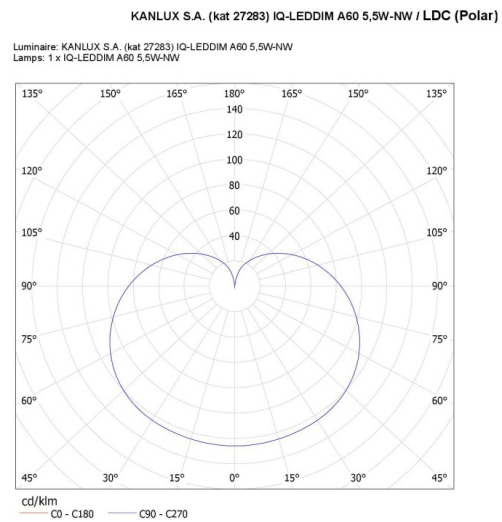

iQ LED

Kanlux

27283 IQ-LEDDIM A60 5,5W-NW

Светодиодный источник света

Date of issue: 26.06.2020, 20:39

Мы оставляем за собой право на внесение технических изменений. Данные, содержащиеся в этом материале, не имеют юридически обязательной силы.

Фотометрия: результаты, полученные при тестировании конкретного экземпляра.

RU