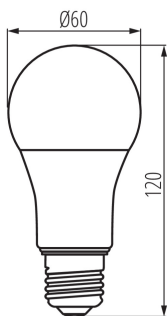

iQ-LED

Kanlux

27280 IQ-LED A60 14W-NW

Светодиодный источник света

5905339272805

Kanlux iQ-LED - это фотобиологическая безопасность, приятная для глаз цветовая температура и надежность - все это в классическом дизайне А60. Лампы iQ-LED обеспечивают полный комфорт и безопасность, что подтверждено сертификатом TÜV Rheinland.

ОБЩИЕ ДАННЫЕ:

Цвет: белый

Лампа предназначена для акцентного освещения: не применяется

Возможность взаимодействия с диммером: нет

Высота [мм]: 120

Диаметр [мм]: 60

Содержание ртути: нет

ТЕХНИЧЕСКИЕ ПАРАМЕТРЫ:

Номинальное напряжение [В]: 220-240 AC

Номинальная частота [Гц]: 50/60

Коэффициент мощности лампы: 0.5

Номинальная мощность [Вт]: 14

Материал: пластмасса

Материал плафона: пластмасса

Источник света: А60

Вид светодиода: LED SMD

Номинальный общий световой поток [лм]: 1580

Цветность света: белая

Цветовая температура [К]: 4000

Однородность цвета [SDCM]: ≤6

Коэффициент цветопередачи Ra: ≥80

Цоколь: E27

Номинальный срок службы лампы [ч]: 15000

Количество циклов включения/выключения: ≥40000

Номинальный угол излучения [°]: 200

Номинальный угол излучения [°]: 200

Источники света EEL: A+

Номинальный ток лампы [mA]: 112

Годовое потребление электроэнергии [кВтч]/1000 ч: 14

Световая отдача лампы [лм/Вт]: 113

Время зажигания [с]: ≤0,5

Время разгорания лампы до достижения 60% от

Date of issue: 26.06.2020, 20:38

Мы оставляем за собой право на внесение технических изменений. Данные, содержащиеся в этом материале, не имеют юридически обязательной силы.

Фотометрия: результаты, полученные при тестировании конкретного экземпляра.

RU