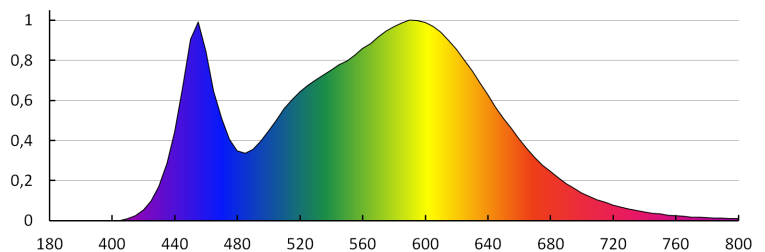

ДАННЫЕ ЛОГИСТИКИ:

Единица измерения: штука
Как упаковано: 10
Количество штук в промежуточной упаковке: 10
Количество штук в групповой упаковке: 50
Вес нетто единицы [г]: 70
Грамматура [г]: 118
Длина потребительской упаковки [см]: 6.5
Ширина потребительской упаковки [см]: 6.5
Высота потребительской упаковки [см]: 13
Вес коробки [кг]: 5.9
Ширина коробки [см]: 34.5
Высота коробки [см]: 15
Длина коробки [см]: 69.5
Объем коробки [м³]: 0.035966