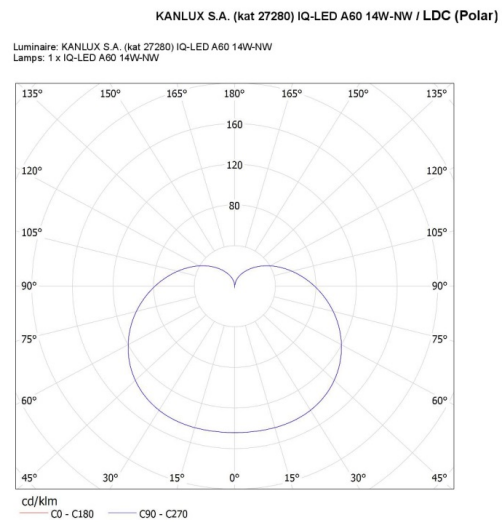

iQ LED

Kanlux

27280 IQ-LED A60 14W-NW

Светодиодный источник света

Date of issue: 26.06.2020, 20:38

Мы оставляем за собой право на внесение технических изменений. Данные, содержащиеся в этом материале, не имеют юридически обязательной силы.

Фотометрия: результаты, полученные при тестировании конкретного экземпляра.

RU