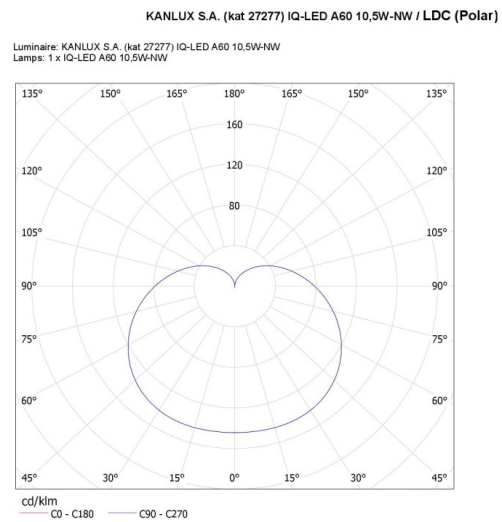

iQ LED

Kanlux

27277 IQ-LED A60 10,5W-NW

Светодиодный источник света

Date of issue: 26.06.2020, 20:38

Мы оставляем за собой право на внесение технических изменений. Данные, содержащиеся в этом материале, не имеют юридически обязательной силы.

Фотометрия: результаты, полученные при тестировании конкретного экземпляра.

RU