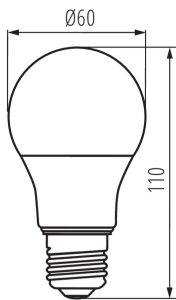

iQ-LED

Kanlux

27277 IQ-LED A60 10,5W-NW

Светодиодный источник света

5905339272775

Kanlux iQ-LED - это фотобиологическая безопасность, приятная для глаз цветовая температура и надежность - все это в классическом дизайне А60. Лампы iQ-LED обеспечивают полный комфорт и безопасность, что подтверждено сертификатом TÜV Rheinland.

ОБЩИЕ ДАННЫЕ:

Цвет: белый

Лампа предназначена для акцентного освещения: не применяется

Возможность взаимодействия с диммером: нет

Высота [мм]: 110

Диаметр [мм]: 60

Содержание ртути: нет

ТЕХНИЧЕСКИЕ ПАРАМЕТРЫ:

Номинальное напряжение [В]: 220-240 AC

Номинальная частота [Гц]: 50/60

Коэффициент мощности лампы: 0.5

Номинальная мощность [Вт]: 10.5

Материал: пластмасса

Материал плафона: пластмасса

Источник света: А60

Вид светодиода: LED SMD

Номинальный общий световой поток [лм]: 1080

Цветность света: белая

Цветовая температура [К]: 4000

Однородность цвета [SDCM]: ≤6

Коэффициент цветопередачи Ra: ≥80

Цоколь: E27

Номинальный срок службы лампы [ч]: 15000

Количество циклов включения/выключения: ≥40000

Номинальный угол излучения [°]: 220

Номинальный угол излучения [°]: 220

Источники света EEL: A+

Номинальный ток лампы [мА]: 87

Годовое потребление электроэнергии [кВтч]/1000 ч: 11

Световая отдача лампы [лм/Вт]: 103

Время зажигания [с]: ≤0,5

Время разгорания лампы до достижения 60% от

Date of issue: 26.06.2020, 20:38

Мы оставляем за собой право на внесение технических изменений. Данные, содержащиеся в этом материале, не имеют юридически обязательной силы.

Фотометрия: результаты, полученные при тестировании конкретного экземпляра.

RU