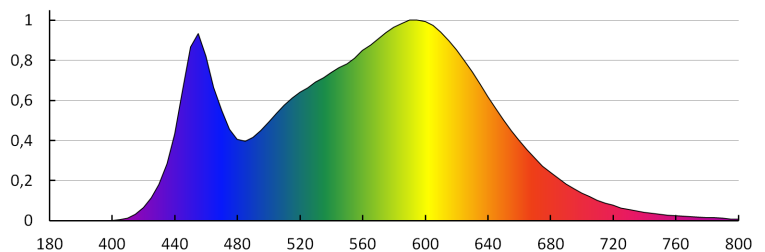

ДАННЫЕ ЛОГИСТИКИ:

Единица измерения: штука
Как упаковано: 10
Количество штук в промежуточной упаковке: 10
Количество штук в групповой упаковке: 50
Вес нетто единицы [г]: 58
Грамматура [г]: 104
Длина потребительской упаковки [см]: 6.5
Ширина потребительской упаковки [см]: 6
Высота потребительской упаковки [см]: 11.5
Вес коробки [кг]: 5.2
Ширина коробки [см]: 34.5
Высота коробки [см]: 15
Длина коробки [см]: 69.5
Объем коробки [м³]: 0.035966