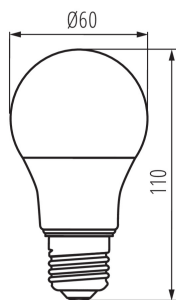

iQ-LED

Kanlux

27276 IQ-LED A60 10,5W-WW

Светодиодный источник света

5905339272768

Kanlux iQ-LED - это фотобиологическая безопасность, приятная для глаз цветовая температура и надежность - все это в классическом дизайне А60. Лампы iQ-LED обеспечивают полный комфорт и безопасность, что подтверждено сертификатом TÜV Rheinland.

ОБЩИЕ ДАННЫЕ:

Цвет: белый

Лампа предназначена для акцентного освещения: не применяется

Возможность взаимодействия с диммером: нет

Высота [мм]: 110

Диаметр [мм]: 60

Содержание ртути: нет

ТЕХНИЧЕСКИЕ ПАРАМЕТРЫ:

Номинальное напряжение [В]: 220-240 AC

Номинальная частота [Гц]: 50/60

Коэффициент мощности лампы: 0.5

Номинальная мощность [Вт]: 10.5

Материал: пластмасса

Материал плафона: пластмасса

Источник света: А60

Вид светодиода: LED SMD

Номинальный общий световой поток [лм]: 1060

Цветность света: тепло-белый

Цветовая температура [К]: 2700

Однородность цвета [SDCM]: ≤6

Коэффициент цветопередачи Ra: ≥80

Цоколь: E27

Номинальный срок службы лампы [ч]: 15000

Количество циклов включения/выключения: ≥40000

Номинальный угол излучения [°]: 220

Номинальный угол излучения [°]: 220

Источники света EEL: A+

Номинальный ток лампы [мА]: 87

Годовое потребление электроэнергии [кВтч]/1000 ч: 11

Световая отдача лампы [лм/Вт]: 101

Время зажигания [с]: ≤0,5

Время разгорания лампы до достижения 60% от

Date of issue: 26.06.2020, 20:38

Мы оставляем за собой право на внесение технических изменений. Данные, содержащиеся в этом материале, не имеют юридически обязательной силы.

Фотометрия: результаты, полученные при тестировании конкретного экземпляра.

RU