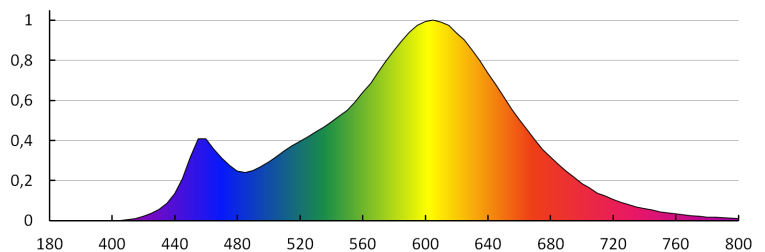

ДАННЫЕ ЛОГИСТИКИ:

Единица измерения: штука
Как упаковано: 10
Количество штук в промежуточной упаковке: 10
Количество штук в групповой упаковке: 50
Вес нетто единицы [г]: 58
Грамматура [г]: 104
Длина потребительской упаковки [см]: 6.5
Ширина потребительской упаковки [см]: 6
Высота потребительской упаковки [см]: 11.5
Вес коробки [кг]: 5.2
Ширина коробки [см]: 34.5
Высота коробки [см]: 15
Длина коробки [см]: 69.5
Объем коробки [м³]: 0.035966