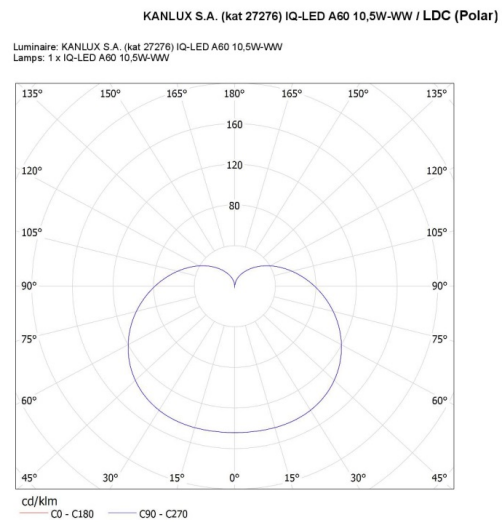

iQ LED

Kanlux

27276 IQ-LED A60 10,5W-WW

Светодиодный источник света

Date of issue: 26.06.2020, 20:38

Мы оставляем за собой право на внесение технических изменений. Данные, содержащиеся в этом материале, не имеют юридически обязательной силы.

Фотометрия: результаты, полученные при тестировании конкретного экземпляра.

RU