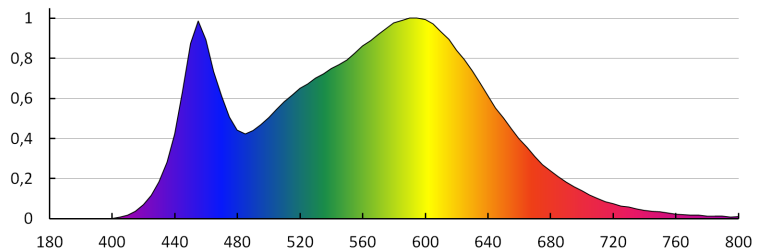

ДАННЫЕ ЛОГИСТИКИ:

Единица измерения: штука
Как упаковано: 10
Количество штук в промежуточной упаковке: 10
Количество штук в групповой упаковке: 50
Вес нетто единицы [г]: 42
Грамматура [г]: 88
Длина потребительской упаковки [см]: 6.5
Ширина потребительской упаковки [см]: 6
Высота потребительской упаковки [см]: 11.5
Вес коробки [кг]: 4.4
Ширина коробки [см]: 34.5
Высота коробки [см]: 15
Длина коробки [см]: 69.5
Объем коробки [м³]: 0.035966