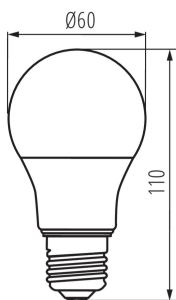

iQ-LED

Kanlux

27274 IQ-LED A60 9W-NW

Светодиодный источник света

5905339272744

Kanlux iQ-LED - это фотобиологическая безопасность, приятная для глаз цветовая температура и надежность - все это в классическом дизайне А60. Лампы iQ-LED обеспечивают полный комфорт и безопасность, что подтверждено сертификатом TÜV Rheinland.

ОБЩИЕ ДАННЫЕ:

Цвет: белый

Лампа предназначена для акцентного освещения: не применяется

Возможность взаимодействия с диммером: нет

Высота [мм]: 110

Диаметр [мм]: 60

Содержание ртути: нет

ТЕХНИЧЕСКИЕ ПАРАМЕТРЫ:

Номинальное напряжение [В]: 220-240 AC

Номинальная частота [Гц]: 50/60

Коэффициент мощности лампы: 0.5

Номинальная мощность [Вт]: 9

Материал: пластмасса

Материал плафона: пластмасса

Источник света: А60

Вид светодиода: LED SMD

Номинальный общий световой поток [лм]: 810

Цветность света: белая

Цветовая температура [К]: 4000

Однородность цвета [SDCM]: ≤6

Коэффициент цветопередачи Ra: ≥80

Цоколь: E27

Номинальный срок службы лампы [ч]: 15000

Количество циклов включения/выключения: ≥40000

Номинальный угол излучения [°]: 220

Номинальный угол излучения [°]: 220

Источники света EEL: A+

Номинальный ток лампы [мА]: 72

Годовое потребление электроэнергии [кВтч]/1000 ч: 9

Световая отдача лампы [лм/Вт]: 90

Время зажигания [с]: ≤0,5

Время разгорания лампы до достижения 60% от

Date of issue: 26.06.2020, 20:39

Мы оставляем за собой право на внесение технических изменений. Данные, содержащиеся в этом материале, не имеют юридически обязательной силы.

Фотометрия: результаты, полученные при тестировании конкретного экземпляра.

RU