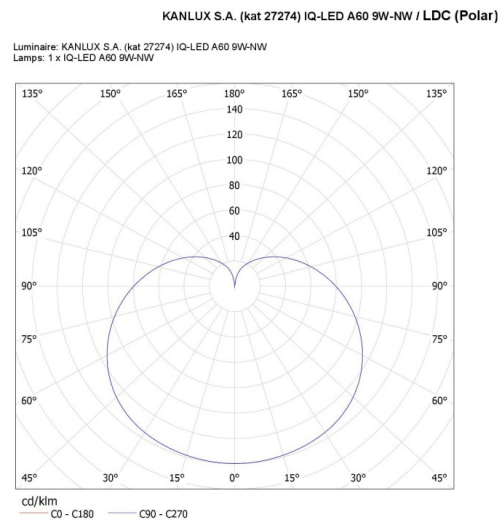

iQ LED

Kanlux

27274 IQ-LED A60 9W-NW

Светодиодный источник света

Date of issue: 26.06.2020, 20:39

Мы оставляем за собой право на внесение технических изменений. Данные, содержащиеся в этом материале, не имеют юридически обязательной силы.

Фотометрия: результаты, полученные при тестировании конкретного экземпляра.

RU