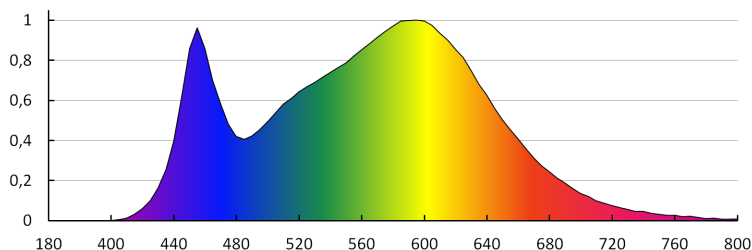

ДААННЕ ЛОГИСТИКИ:

Единица измерения: штука
Как упаковано: 10
Количество штук в промежуточной упаковке: 10
Количество штук в групповой упаковке: 50
Вес нетто единицы [г]: 38
Грамматура [г]: 84
Длина потребительской упаковки [см]: 6.5
Ширина потребительской упаковки [см]: 6
Высота потребительской упаковки [см]: 11.5
Вес коробки [кг]: 4.2
Ширина коробки [см]: 34.5
Высота коробки [см]: 15
Длина коробки [см]: 69.5
Объем коробки [м³]: 0.035966