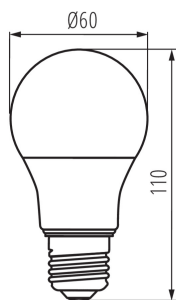

iQ-LED

Kanlux

27271 IQ-LED A60 5,5W-NW

Светодиодный источник света

5905339272713

Kanlux iQ-LED - это фотобиологическая безопасность, приятная для глаз цветовая температура и надежность - все это в классическом дизайне А60. Лампы iQ-LED обеспечивают полный комфорт и безопасность, что подтверждено сертификатом TÜV Rheinland.

ОБЩИЕ ДАННЫЕ:

Цвет: белый

Лампа предназначена для акцентного освещения: не применяется

Возможность взаимодействия с диммером: нет

Высота [мм]: 110

Диаметр [мм]: 60

Содержание ртути: нет

ТЕХНИЧЕСКИЕ ПАРАМЕТРЫ:

Номинальное напряжение [В]: 220-240 AC

Номинальная частота [Гц]: 50/60

Коэффициент мощности лампы: 0.5

Номинальная мощность [Вт]: 5.5

Материал: пластмасса

Материал плафона: пластмасса

Источник света: А60

Вид светодиода: LED SMD

Номинальный общий световой поток [лм]: 480

Цветность света: белая

Цветовая температура [К]: 4000

Однородность цвета [SDCM]: ≤6

Коэффициент цветопередачи Ra: ≥80

Цоколь: E27

Номинальный срок службы лампы [ч]: 15000

Количество циклов включения/выключения: ≥40000

Номинальный угол излучения [°]: 240

Номинальный угол излучения [°]: 240

Источники света EEL: A+

Номинальный ток лампы [мА]: 43

Годовое потребление электроэнергии [кВтч]/1000 ч: 6

Световая отдача лампы [лм/Вт]: 87

Время зажигания [с]: ≤0,5

Время разгорания лампы до достижения 60% от

Date of issue: 26.06.2020, 20:39

Мы оставляем за собой право на внесение технических изменений. Данные, содержащиеся в этом материале, не имеют юридически обязательной силы.

Фотометрия: результаты, полученные при тестировании конкретного экземпляра.

RU