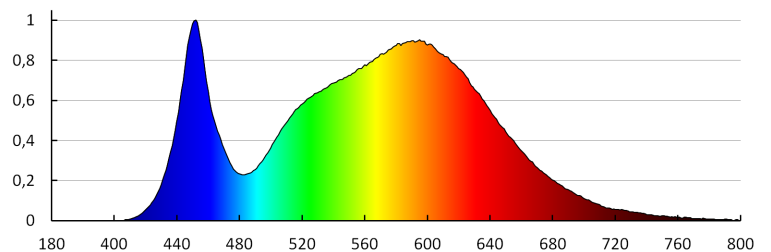

DANE LOGISTYCZNE:

Jednostka miary: sztuka

Jak pakowane: 10

Ilość sztuk w opakowaniu pośrednim: 1

Ilość sztuk w opakowaniu zbiorczym: 10

Masa jednostkowa netto [g]: 734

Gramatura [g]: 942

Długość opakowania jednostkowego [cm]: 30.5

Szerokość opakowania jednostkowego [cm]: 3

Wysokość opakowania jednostkowego [cm]: 34

Waga kartonu [kg]: 9.42

Szerokość kartonu [cm]: 32

Wysokość kartonu [cm]: 36

Długość kartonu [cm]: 32.5

Objętość kartonu [m³]: 0.03744

KANLUX S.A. (kat 27220) ROUNDA V2LED24W-NW-SN / LDC (Polar)