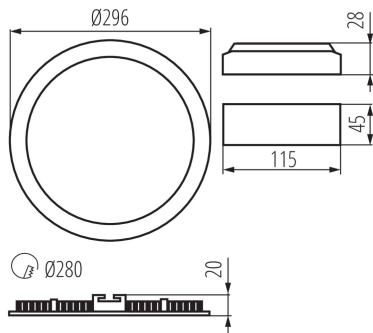

Kanlux

27220 ROUNDA V2LED24W-NW-SN

Oprawa typu downlight