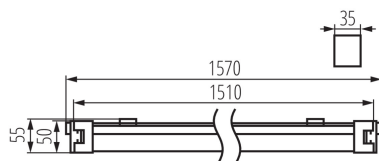

Kanlux

27118 TP SLIM TW LED 50W-NW

Линейный светодиодный светильник

5905339271181

ОБЩИЕ ДАННЫЕ:

Цвет: белый

Место монтажа: для установки на стене, для установки на потолке

Место использования: внутри и снаружи

Длина [мм]: 1535

Ширина [мм]: 35

Высота [мм]: 55

Встроенный светодиодный источник света: да

ТЕХНИЧЕСКИЕ ПАРАМЕТРЫ:

Номинальное напряжение [В]: 220-240 AC

Номинальная частота [Гц]: 50

Максимальная мощность [Вт]: 50

Вес коробки [кг]: 10.41996

Ширина коробки [см]: 17

Высота коробки [см]: 18.5

Длина коробки [см]: 166.5

Объем коробки [м³]: 0.052364