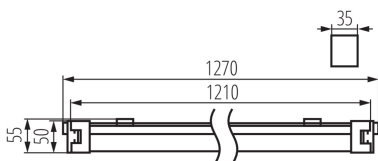

Kanlux

27117 TP SLIM TW LED 40W-NW

Линейный светодиодный светильник

5905339271174

ОБЩИЕ ДАННЫЕ:

Цвет: белый

Место монтажа: для установки на стене, для установки на потолке

Место использования: внутри и снаружи

Длина [мм]: 1235

Ширина [мм]: 35

Высота [мм]: 55

Встроенный светодиодный источник света: да

ТЕХНИЧЕСКИЕ ПАРАМЕТРЫ:

Номинальное напряжение [В]: 220-240 AC

Номинальная частота [Гц]: 50

Максимальная мощность [Вт]: 40

Вес коробки [кг]: 8.94996

Ширина коробки [см]: 17

Высота коробки [см]: 18

Длина коробки [см]: 135

Объем коробки [м³]: 0.04131