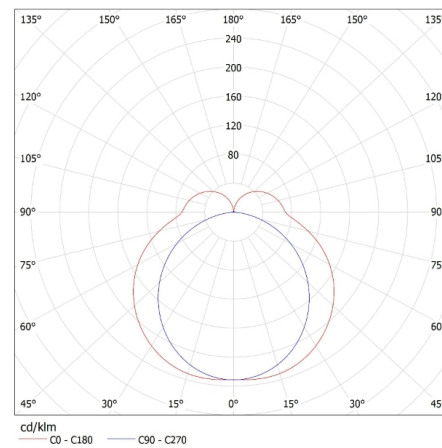

Date of issue: 26.06.2020, 22:49

Мы оставляем за собой право на внесение технических изменений. Данные, содержащиеся в этом материале, не имеют юридической обязательной силы.

Фотометрия: результаты, полученные при тестировании конкретного экземпляра.