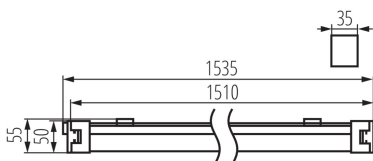

### ОБЩИЕ ДАННЫЕ:

**Цвет:** белый

**Место монтажа:** для установки на потолке, для установки на стене

**Место использования:** внутри и снаружи

**Минимальное расстояние от освещенного объекта:** 0,5m

**Возможность взаимодействия с диммером:** нет

**Сменный источник света:** нет

**Длина [мм]:** 1535

**Ширина [мм]:** 35

**Высота [мм]:** 55

**Встроенный светодиодный источник света:** да