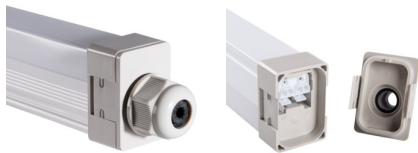

## 27116 TP SLIM LED 50W-NW

Линейный светодиодный светильник

5905339271167

up to  
**110**  $\frac{\text{lm}}{\text{W}}$

### ОБЩИЕ ДАННЫЕ:

**Цвет:** белый

**Место монтажа:** для установки на потолке, для установки на стене

**Место использования:** внутри и снаружи

**Минимальное расстояние от освещенного объекта:** 0,5m

**Возможность взаимодействия с диммером:** нет