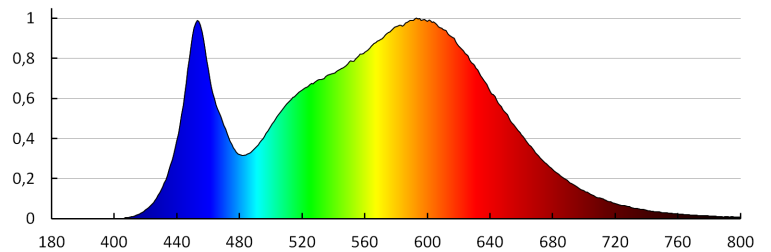

KANLUX S.A. (kat 27116) TP SLIM LED 50W-NW / LDC (Polar)