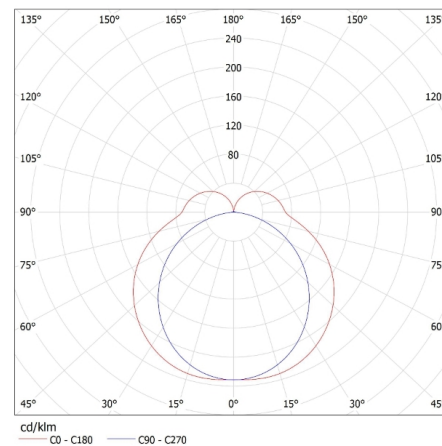

Date of issue: 26.06.2020, 22:49

Мы оставляем за собой право на внесение технических изменений. Данные, содержащиеся в этом материале, не имеют юридически обязательной силы.

Фотометрия: результаты, полученные при тестировании конкретного экземпляра.