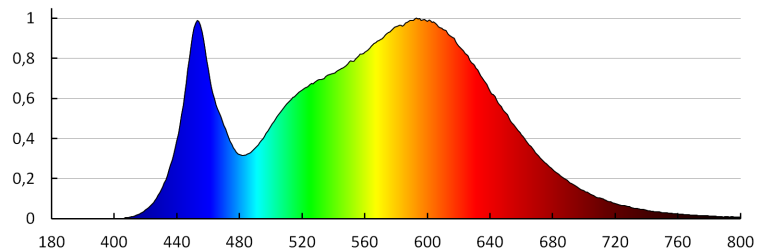

KANLUX S.A. (kat 27115) TP SLIM LED 40W-NW / LDC (Polar)