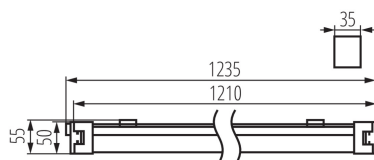

Kanlux

27115 TP SLIM LED 40W-NW

Линейный светодиодный светильник

5905339271150

up to
110 $\frac{\text{lm}}{\text{W}}$

ОБЩИЕ ДАННЫЕ:

Цвет: белый

Место монтажа: для установки на потолке, для установки на стене

Место использования: внутри и снаружи

Минимальное расстояние от освещенного объекта: 0,5m

Возможность взаимодействия с диммером: нет

Сменный источник света: нет

Длина [мм]: 1235

Ширина [мм]: 35

Высота [мм]: 55

Встроенный светодиодный источник света: да

ТЕХНИЧЕСКИЕ ПАРАМЕТРЫ:

Номинальное напряжение [В]: 220-240 AC

Номинальная частота [Гц]: 50/60

Максимальная мощность [Вт]: 40

Класс защиты от поражения электрическим током: II

Материал плафона: пластмасса

Вид светодиода: LED SMD

Световой поток [лм]: 4400

Цветность света: белая

Цветовая температура [K]: 4000

Однородность цвета [SDCM]: ≤6

Коэффициент цветопередачи Ra: ≥80

Срок службы [ч]: 25000

Количество циклов включения/выключения: ≥20000

Угол свечения [°]: X145/Y110

Световая отдача лампы [лм/Вт]: 110

Диапазон температуры окружающей среды, воздействию которой может подвергаться изделие [°C]: -20÷40

Материал корпуса: пластмасса

Вид соединения: клеммник самозажимной

Диапазон сечения применяемых кабелей [мм²]: 1-2,5

Светильник включает в себя встроенные светодиодные лампы с классами энергоэффективности: A++, A+, A

Время разгорания лампы [с]: <1

Время зажигания лампы [с]: ≤0,5

Степень защиты IK: 08

Степень защиты IP: 65

ДАННЫЕ ЛОГИСТИКИ:

Единица измерения: штука

Date of issue: 26.06.2020, 22:49

Мы оставляем за собой право на внесение технических изменений. Данные, содержащиеся в этом материале, не имеют юридически обязательной силы.

Фотометрия: результаты, полученные при тестировании конкретного экземпляра.

RU