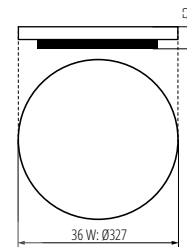

VARSO LED-O

VARSO LED-L

rated voltage: 220-240 AC
 housing material: plastic
 shade material: plastic
 spread angle: 120°
 durability: 20 000h
 protection class: II
IP 54

Kanlux VARSO HI

		MOTION SENSOR			
○	26448 VARSO HI 36W-NW-O	–	36W	4000 K	3600 lm
□	26449 VARSO HI 36W-NW-L	–	36W	4000 K	3600 lm
○	26985 VARSO HI 36W-NW-O-SE	MICROWAVE	36W	4000 K	3600 lm
□	26986 VARSO HI 36W-NW-L-SE	MICROWAVE	36W	4000 K	3600 lm