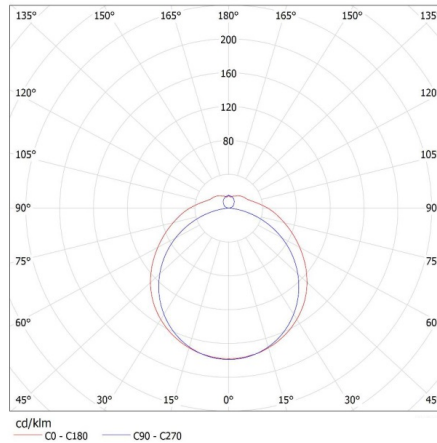

KANLUX S.A. (kat 26965) MEBA 4LED 2X150 OP PS + GLASSv3 / LDC (Polar)