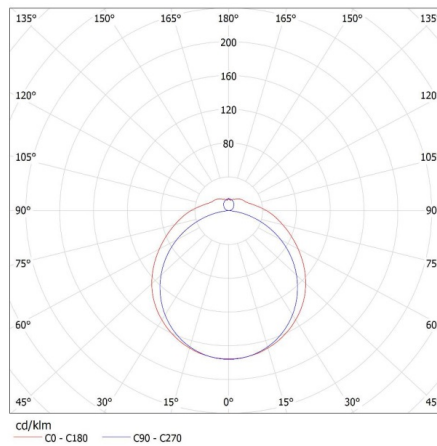

KANLUX S.A. (kat 26965) MEBA 4LED 2X150 OP PS + GLASSv2 / LDC (Polar)