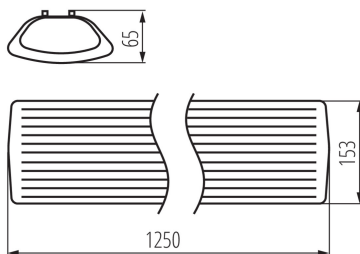

Kanlux

26964 MEBA 4LED 2X120 OP PS

Oprawa liniowa pod tuby LED T8

5905339269645

DANE OGÓLNE:

Kolor: biały

Miejsce montażu: do nadbudowania na suficie

Miejsce zastosowania: wewnątrz

Minimalna odległość od oświetlanego obiektu: 0,5m

Wymiana pękniętej osłony/szyby: tak

Wymienne źródło światła: tak

Źródło światła w komplecie: nie

Zasilanie świetlówek T8 LED: jednostronne

Długość [mm]: 1250

Szerokość [mm]: 153

Wysokość [mm]: 65

DANE TECHNICZNE:

Napięcie znamionowe [V]: 220-240 AC

Częstotliwość znamionowa [Hz]: 50/60

Moc maksymalna [W]: 2 x max 36

Klasa ochronności przed porażeniem elektrycznym: I

Materiał klosza: PS

Źródło światła: T8 LED

Trzonek: G13

Zakres temperatury otoczenia, na którą może być narażony wyrób [°C]: 5÷25

Oprawa jest przystosowana do źródeł światła o klasach energetycznych: A++,A+,A

Materiał obudowy: tworzywo sztuczne, stal

Rodzaj przyłącza: kostka śrubowa

Zakres przekrojów stosowanych przewodów [mm²]: 1-2,5

Stopień IP: 20

DANE LOGISTYCZNE:

Jednostka miary: sztuka

Jak pakowane: 6

Ilość sztuk w opakowaniu pośrednim: 1

Ilość sztuk w opakowaniu zbiorczym: 6

Masa jednostkowa netto [g]: 1200

Gramatura [g]: 1566.67

Długość opakowania jednostkowego [cm]: 127

Szerokość opakowania jednostkowego [cm]: 15.5