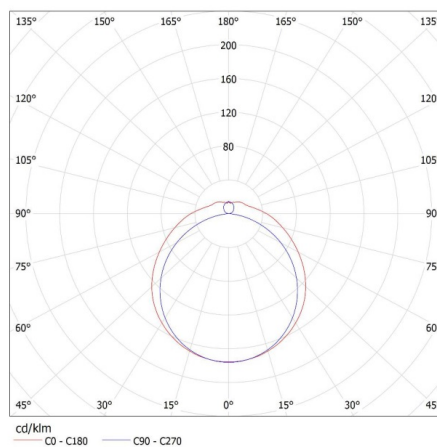

KANLUX S.A. (kat 26964) MEBA 4LED 2X120 OP PS + GLASSv2 / LDC (Polar)