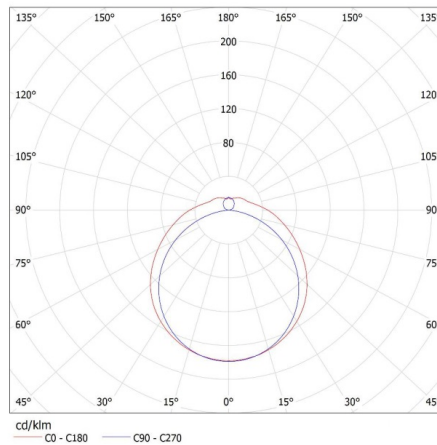

KANLUX S.A. (kat 26964) MEBA 4LED 2X120 OP PS + GLASSv3 / LDC (Polar)