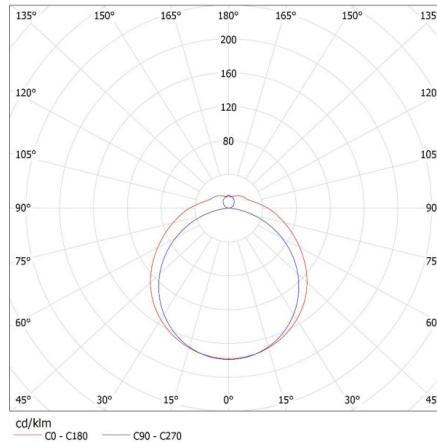

INFORMACJE DODATKOWE:

- Oprawy są przeznaczone do źródeł T8 LED 220-240 V~; 50/60 Hz z zasilaniem jednostronnym

KANLUX S.A. (kat 26963) MEBA 4LED 2X60 OP PS + GLASSv3 / LDC (Polar)