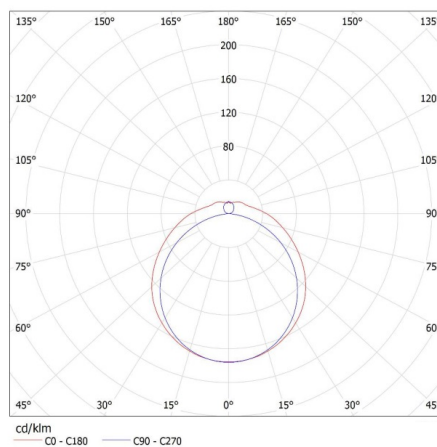

KANLUX S.A. (kat 26963) MEBA 4LED 2X60 OP PS + GLASSv2 / LDC (Polar)