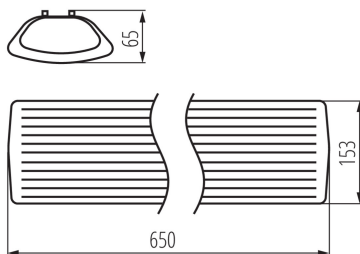

Kanlux

26963 MEBA 4LED 2X60 OP PS

Oprawa liniowa pod tuby LED T8

5905339269638

DANE OGÓLNE:

Kolor: biały

Miejsce montażu: do nadbudowania na suficie

Miejsce zastosowania: wewnątrz

Minimalna odległość od oświetlanego obiektu: 0,5m

Wymiana pękniętej osłony/szyby: tak

Wymienne źródło światła: tak

Źródło światła w komplecie: nie

Zasilanie świetlówek T8 LED: jednostronne

Długość [mm]: 650

Szerokość [mm]: 153

Wysokość [mm]: 65

DANE TECHNICZNE:

Napięcie znamionowe [V]: 220-240 AC

Częstotliwość znamionowa [Hz]: 50/60

Moc maksymalna [W]: 2 x max 18

Klasa ochronności przed porażeniem elektrycznym: I

Materiał klosza: PS

Źródło światła: T8 LED

Trzonek: G13

Zakres temperatury otoczenia, na którą może być narażony

wyrób [°C]: 5÷25

Oprawa jest przystosowana do źródeł światła o klasach

energetycznych: A++,A+,A

Materiał obudowy: tworzywo sztuczne, stal

Rodzaj przyłącza: kostka śrubowa

Zakres przekrojów stosowanych przewodów [mm²]: 1-2,5

Stopień IP: 20

DANE LOGISTYCZNE:

Jednostka miary: sztuka

Jak pakowane: 8

Ilość sztuk w opakowaniu pośrednim: 1

Ilość sztuk w opakowaniu zbiorczym: 8

Masa jednostkowa netto [g]: 658

Gramatura [g]: 900

Długość opakowania jednostkowego [cm]: 65

Szerokość opakowania jednostkowego [cm]: 15.5