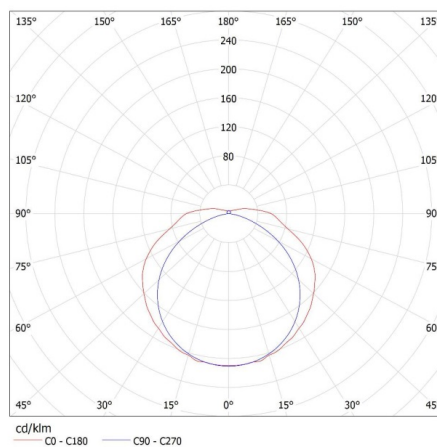

KANLUX S.A. (kat 26962) MEBA 4LED 2X150 PS + GLASSv2 / LDC (Polar)