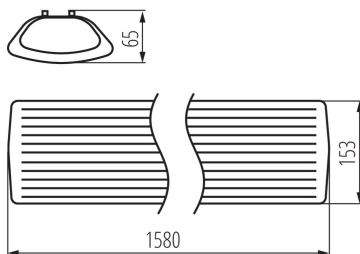

Kanlux

26962 MEBA 4LED 2X150 PS

Oprawa liniowa pod tuby LED T8

5905339269621

DANE OGÓLNE:

Kolor: biały

Miejsce montażu: do nadbudowania na suficie

Miejsce zastosowania: wewnątrz

Minimalna odległość od oświetlanego obiektu: 0,5m

Wymiana pękniętej osłony/szyby: tak

Wymienne źródło światła: tak

Źródło światła w komplecie: nie

Zasilanie świetlówek T8 LED: jednostronne

Długość [mm]: 1580

Szerokość [mm]: 153

Wysokość [mm]: 65

DANE TECHNICZNE:

Napięcie znamionowe [V]: 220-240 AC

Częstotliwość znamionowa [Hz]: 50/60

Moc maksymalna [W]: 2 x max 58

Klasa ochronności przed porażeniem elektrycznym: I

Materiał klosza: PS

Źródło światła: T8 LED

Trzonek: G13

Zakres temperatury otoczenia, na którą może być narażony

wyrób [°C]: 5÷25

Oprawa jest przystosowana do źródeł światła o klasach

energetycznych: A++,A+,A

Materiał obudowy: tworzywo sztuczne, stal

Rodzaj przyłącza: kostka śrubowa

Zakres przekrojów stosowanych przewodów [mm²]: 1-2,5

Stopień IP: 20

DANE LOGISTYCZNE:

Jednostka miary: sztuka

Jak pakowane: 8

Ilość sztuk w opakowaniu pośrednim: 1

Ilość sztuk w opakowaniu zbiorczym: 8

Masa jednostkowa netto [g]: 1544

Gramatura [g]: 2037.5

Długość opakowania jednostkowego [cm]: 157

Szerokość opakowania jednostkowego [cm]: 15.5