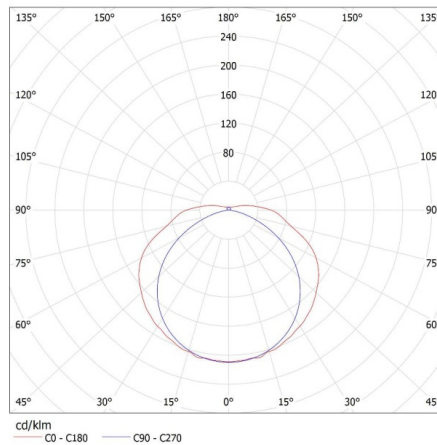

KANLUX S.A. (kat 26962) MEBA 4LED 2X150 PS + GLASSv3 / LDC (Polar)