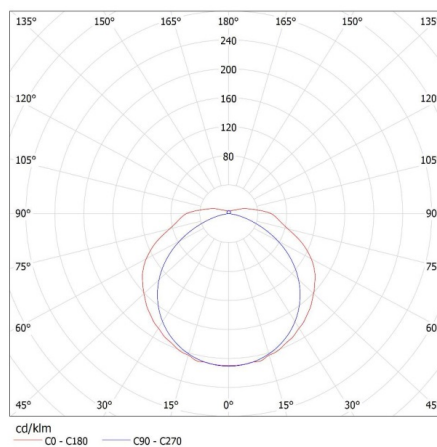

KANLUX S.A. (kat 26961) MEBA 4LED 2X120 PS + GLASSv2 / LDC (Polar)