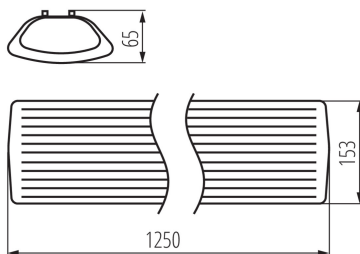

Kanlux

26961 MEBA 4LED 2X120 PS

Oprawa liniowa pod tuby LED T8

5905339269614

DANE OGÓLNE:

Kolor: biały

Miejsce montażu: do nadbudowania na suficie

Miejsce zastosowania: wewnątrz

Minimalna odległość od oświetlanego obiektu: 0,5m

Wymiana pękniętej osłony/szyby: tak

Wymienne źródło światła: tak

Źródło światła w komplecie: nie

Zasilanie świetlówek T8 LED: jednostronne

Długość [mm]: 1250

Szerokość [mm]: 153

Wysokość [mm]: 65

DANE TECHNICZNE:

Napięcie znamionowe [V]: 220-240 AC

Częstotliwość znamionowa [Hz]: 50/60

Moc maksymalna [W]: 2 x max 36

Klasa ochronności przed porażeniem elektrycznym: I

Materiał klosza: PS

Źródło światła: T8 LED

Trzonek: G13

Zakres temperatury otoczenia, na którą może być narażony wyrób [°C]: 5÷25

Oprawa jest przystosowana do źródeł światła o klasach energetycznych: A++,A+,A

Materiał obudowy: tworzywo sztuczne, stal

Rodzaj przyłącza: kostka śrubowa

Zakres przekrojów stosowanych przewodów [mm²]: 1-2,5

Stopień IP: 20

DANE LOGISTYCZNE:

Jednostka miary: sztuka

Jak pakowane: 6

Ilość sztuk w opakowaniu pośrednim: 1

Ilość sztuk w opakowaniu zbiorczym: 6

Masa jednostkowa netto [g]: 1200

Gramatura [g]: 1525

Długość opakowania jednostkowego [cm]: 127

Szerokość opakowania jednostkowego [cm]: 15.5