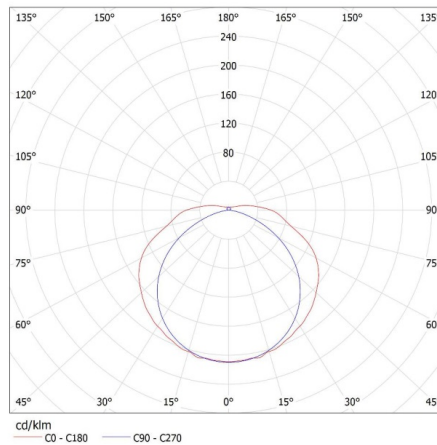

KANLUX S.A. (kat 26961) MEBA 4LED 2X120 PS + GLASSv3 / LDC (Polar)

Luminaire: KANLUX S.A. (kat 26961) MEBA 4LED 2X120 PS + GLASSv3
Lamps: 2 x T8 LED GLASSv3 18W-NW