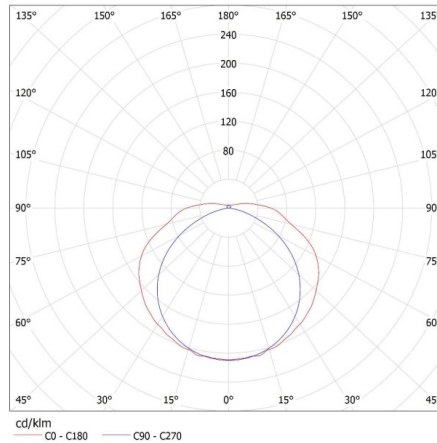

KANLUX S.A. (kat 26960) MEBA 4LED 2X60 PS + GLASSv3 / LDC (Polar)