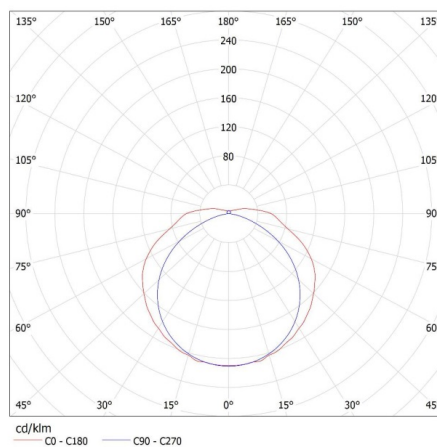

KANLUX S.A. (kat 26960) MEBA 4LED 2X60 PS + GLASSv2 / LDC (Polar)