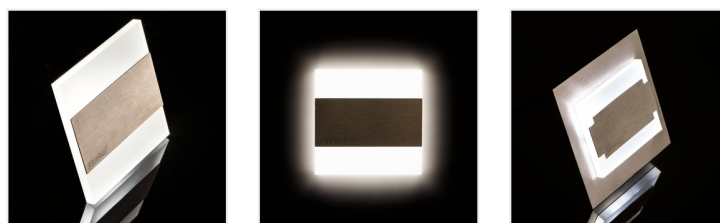

TERRA

Oprawa przyschodowa LED

TERRA LED; TERRA LED AC

		[V]	[W]		[lm]	Tc [K]
TERRA LED WW	23102	12 DC	0,8	stal nierdzewna	13	3000
TERRA MINI LED WW	23103	12 DC	0,8	stal nierdzewna	13	3000
TERRA LED CW	23104	12 DC	0,8	stal nierdzewna	15	6500
TERRA MINI LED CW	23105	12 DC	0,8	stal nierdzewna	15	6500
TERRA LED AC-WW	23806	220-240 AC	1,3	stal nierdzewna	13	3000
TERRA LED AC-CW	23807	220-240 AC	1,3	stal nierdzewna	15	6500
TERRA LED W-WW	26842	12 DC	0,8	biały	13	3000
TERRA LED W-CW	26843	12 DC	0,8	biały	15	6500
TERRA LED AC B-NW	26846	220-240 AC	1,3	czarny	14	4000
TERRA LED AC B-WW	26847	220-240 AC	1,3	czarny	13	3000
TERRA LED B-NW	26848	12 DC	0,8	czarny	14	4000
TERRA LED B-WW	26849	12 DC	0,8	czarny	13	3000
TERRA LED P68 B-NW CZ	27088	12 DC	0,8	czarny	14	4000
TERRA LED P68 B-WW CZ	27089	12 DC	0,8	czarny	13	3000
TERRA LED PIR WW	27372	12 DC	0,8	stal nierdzewna	13	3000
TERRA LED PIR CW	27373	12 DC	0,8	stal nierdzewna	15	6500
TERRA MINI LED B-NW	27376	12 DC	0,8	czarny	14	4000
TERRA MINI LED B-WW	27377	12 DC	0,8	czarny	13	3000

Kanlux TERRA to nowoczesny design połączony z atrakcyjnym efektem świecenia. To doskonały pomysł na podświetlenie

TERRA

Oprawa przyschodowa LED

schodów i korytarzy lub na zaakcentowanie wystroju pomieszczeń. Unikatowa konstrukcja oprawy zapewnia równomierną emisję światła. Wersja AC wyposażona jest w zasilacz 230V, który mieści się w puszcze, a wersja PIR w czujnik ruchu. Czujnik wykrywa ruch/włącza oświetlenie niezależnie od natężenia światła w otoczeniu.

- Materiał obudowy: stal nierdzewna szlifowana, tworzywo sztuczne

TERRA MINI LED

TERRA LED

TERRA LED W

TERRA LED B

TERRA LED; TERRA LED AC

TERRA LED; TERRA LED AC

TERRA LED PIR