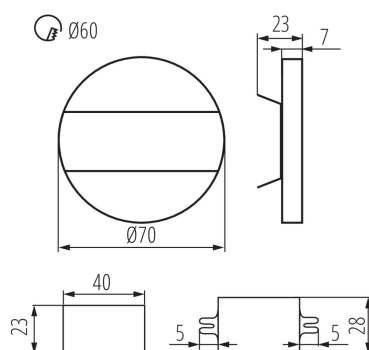

Kanlux

26845 LIRIA LED W-CW

Світлодіодний сходовий світильник

5905339268457

Kanlux LIRIA LED - це сучасний дизайн у поєднанні з привабливим світловим ефектом. Чудова ідея для підсвічування сходів і коридорів або для того, щоб підкреслити дизайн приміщень. Унікальний дизайн світильника забезпечує рівномірне випромінювання світла. Для світильника потрібен відповідний блок живлення, наприклад, DRIFT LED 0-6W.

ЗАГАЛЬНІ ДАНІ:

Для настінного монтажу: так

Колір: білий

Місце монтажу: для вбудовування в стіні

Місце використання: всередині

Мінімальна відстань від освітленого об'єкта: 0,1m

Можливість співпраці з притемнювачем: ні

Замінні джерела світла: ні

Ширина (мм): 23

Діаметр (мм): 70

Довжина проводу (м): 0.18

Необхідний діаметр монтажної коробки (Øмм): 60

Розміри монтажного отвору (мм): 60

Інтегроване люмінесцентне джерело світла: так

ТЕХНІЧНІ ХАРАКТЕРИСТИКИ:

Номинальна напруга (В): 12 DC

Потужність максимальна (Вт): 0.8

Клас захисту від ураження електричним струмом: III

Тип діода: LED SMD

Світловий потік (лм): 15

Колір лампи: холодно-білий

Колірна температура (К): 6500

Рівномірність кольорів (SDCM): ≤6

Коефіцієнт передачі кольорів Ra: ≥80

Тривалість роботи (год): 50000

Кількість циклів ввімкнути/вимкнути: ≥20000

Світлова ефективність лампи (лм/Вт): 19

Діапазон температури оточення, впливу якої може піддаватися продукт (°C): 5÷25

Матеріал корпусу: нержавіюча шліфувана сталь, пластмаса

Тип з'єднання: вільні кінці проводів

Світильник включає вбудовані світлодіодні лампи з енергетичними класами: A++, A+, A

Тривалість нагріву лампи (с): ≤1

Тривалість запалювання лампи (с): ≤0,5