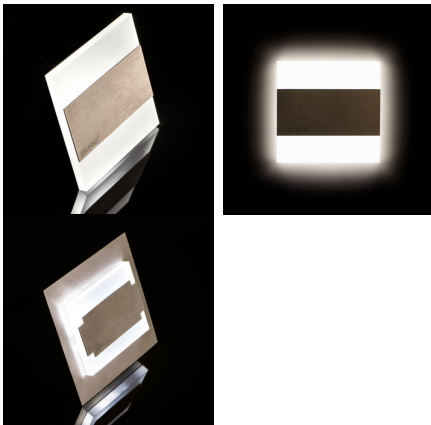

## 26843 TERRA LED W-CW

Світлодіодний сходовий світильник

5905339268433

Kanlux TERRA - це сучасний дизайн у поєднанні з привабливим світловим ефектом. Чудова ідея для підсвічування сходів і коридорів або для того, щоб підкреслити дизайн приміщень. Унікальний дизайн світильника забезпечує рівномірне випромінювання світла. Версія AC оснащена джерелом живлення 230 В, яке поміщене в коробці, а версія PIR оснащена датчиком руху. Датчик виявляє рух / включає освітлення незалежно від інтенсивності навколишнього освітлення.