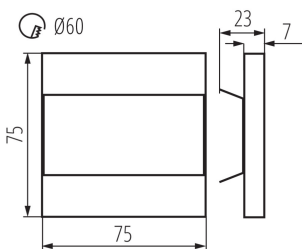

Kanlux

26843 TERRA LED W-CW

Світлодіодний сходовий світильник

5905339268433

Kanlux TERRA - це сучасний дизайн у поєднанні з привабливим світловим ефектом. Чудова ідея для підсвічування сходів і коридорів або для того, щоб підкреслити дизайн приміщень. Унікальний дизайн світильника забезпечує рівномірне випромінювання світла. Версія AC оснащена джерелом живлення 230 В, яке поміщене в коробці, а версія PIR оснащена датчиком руху. Датчик виявляє рух / включає освітлення незалежно від інтенсивності навколишнього освітлення.

ЗАГАЛЬНІ ДАНІ:

Для настінного монтажу: так

Колір: білий

Місце монтажу: для вбудовування в стіні

Місце використання: всередині

Мінімальна відстань від освітленого об'єкта: 0,1m

Можливість співпраці з притемнювачем: ні

Замінні джерела світла: ні

Довжина (мм): 75

Ширина (мм): 23

Висота (мм): 75

Довжина проводу (м): 0.18

Необхідний діаметр монтажної коробки (Øмм): 60

Розміри монтажного отвору (мм): 60

Зінтегроване люмінесцентне джерело світла: так

ТЕХНІЧНІ ХАРАКТЕРИСТИКИ:

Номинальна напруга (В): 12 DC

Потужність максимальна (Вт): 0.8

Клас захисту від ураження електричним струмом: III

Тип діода: LED SMD

Світловий потік (лм): 15

Колір лампи: холодно-білий

Колірна температура (К): 6500

Рівномірність кольорів (SDCM): ≤6

Коефіцієнт передачі кольорів Ra: ≥80

Тривалість роботи (год): 50000

Кількість циклів ввімкнути/вимкнути: ≥20000

Світлова ефективність лампи (лм/Вт): 19

Діапазон температури оточення, впливу якої може піддаватися продукт (°C): 5÷25

Матеріал корпусу: нержавіюча шліфувана сталь, пластмаса

Тип з'єднання: вільні кінці проводів

Світильник включає вбудовані світлодіодні лампи з

Документ створено: 06.07.2020, 13:39

Ми залишаємо за собою право на внесення технічних змін. Дані, що містяться в цьому матеріалі, не мають юридично обов'язкової сили.

Фотометрія: результати, отримані при тестуванні конкретного екземпляра.

UK