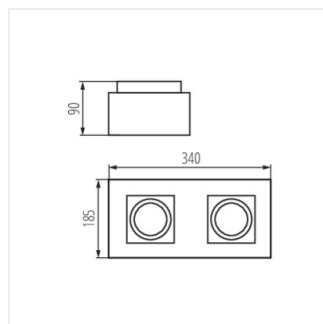

STOBI ES 250