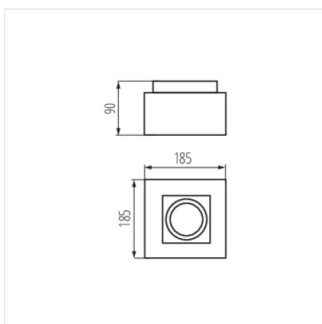

STOBI ES

Oprawa sufitowa punktowa

STOBI ES 50