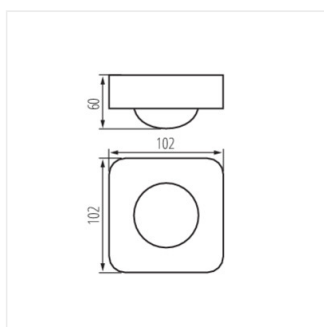

## 26821 SENZO

Датчик движения PIR

SENZO **26821** белый do nadbudowania na ścianie, do nadbudowania na suficie

- Материал: пластмасса

SENZO