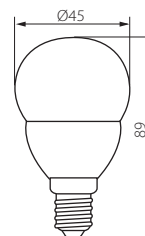

# BILO HI

BILO HI 8W E14

BILO HI 8W E27

BILO HI 8W E14

BILO HI 8W E27

Kanlux

BILO HI 8W E14-WW	26762	3000	E14	A+
BILO HI 8W E14-NW	26763	4000		
BILO HI 8W E27-WW	26764	3000	E27	A+
BILO HI 8W E27-NW	26765	4000		