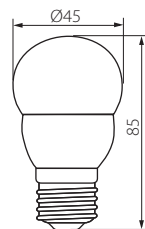

# BILO HI

BILO HI 8W E14

BILO HI 8W E27

BILO HI 8W E14

BILO HI 8W E27

Kanlux

BILO HI 8W E14-WW	26762	3000	E14	A+
BILO HI 8W E14-NW	26763	4000		
BILO HI 8W E27-WW	26764	3000	E27	A+
BILO HI 8W E27-NW	26765	4000		