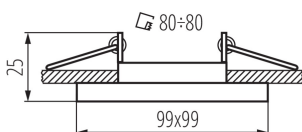

ДАНІ ЛОГІСТИКИ:

Одиниця виміру: штука

Як упаковано: 50

Кількість штук в проміжній упаковці: 1

Кількість штук у груповій упаковці: 50

Вага нетто одиниці [г]: 146

Граматура [г]: 186