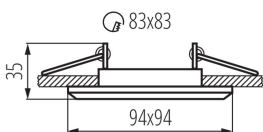

Kanlux

26756 ALREN DTL-C/M

Кільце точкового світильника

5905339267566

Декоративні кільця Kanlux ALREN пропонуються без патрона - можна самостійно вирішити, який патрон в них встановлювати - GZ10 або GX5.3. Вбудовувані стельові світильники чудово підходять в якості джерела допоміжного освітлення у будинках, барах, а також в ресторанах, тобто, всюди, де ви б хотіли підкреслити дизайн приміщення або виділити його фрагмент.

ЗАГАЛЬНІ ДАНІ:

Колір: хром матовий

Необхідність використання самозахисних ламп: так

Місце монтажу: для вбудовування в стелю

Місце використання: всередині

Мінімальна відстань від освітленого об'єкта: 0,5m

Кільце декоративне без керамічного патрона: так

Замінні джерела світла: так

Продукт не пристосований для накривання

термоізоляційним матеріалом: так

в комплекті джерело світла: ні

Довжина (мм): 94

Ширина (мм): 94

Висота (мм): 35

Монтажний отвір (мм): 80x80

ТЕХНІЧНІ ХАРАКТЕРИСТИКИ:

Номинальна напруга (В): 12 AC; 12 DC; 220-240 AC

Потужність максимальна (Вт): max 35

Клас захисту від ураження електричним струмом: II/III

Джерела світла: MR16/PAR16

Цоколь: Gx5,3/GU10

Діапазон температури оточення, впливу якої може

піддаватися продукт (°C): 5÷25

Світильник адаптований до ламп з енергетичними

класами: A++,A+,A,B,C,D,E

Матеріал корпусу: сплав алюмінію

Налаштування кута освітлення світильника: в одній осі

Налаштування кута освітлення світильника (°): 15

Ступінь IP: 20

ДАНІ ЛОГІСТИКИ:

Одиниця виміру: штука

Як упаковано: 50

Кількість штук в проміжній упаковці: 1

Кількість штук у груповій упаковці: 50

Вага нетто одиниці [г]: 96

Документ створено: 06.07.2020, 10:06

Ми залишаємо за собою право на внесення технічних змін. Дані, що містяться в цьому матеріалі, не мають юридично обов'язкової сили.

Фотометрія: результати, отримані при тестуванні конкретного екземпляра.

UK