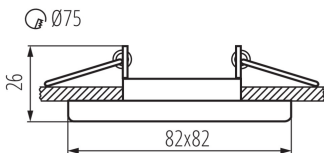

Kanlux

26752 NESTA DTL-C/M

Кільце точкового світильника

5905339267528

Вбудовувані світильники Kanlux NESTA доступні у версії з рухливим кільцем, що дозволяє направляти світло на задану сторону, а також з нерухомим кільцем. Світильники, призначені для установки на стелі, чудово підходять в якості джерела допоміжного освітлення як у будинках, так і в кафе, ресторанах - всюди, де ви б хотіли підкреслити цікавий дизайн приміщення. Встановлені в групі, ці світильники також можуть успішно виконувати функцію основного джерела освітлення.

ЗАГАЛЬНІ ДАНІ:

Колір: хром матовий

Необхідність використання самозахисних ламп: так

Місце монтажу: для вбудовування в стелю

Місце використання: всередині

Мінімальна відстань від освітленого об'єкта: 0,5m

Кільце декоративне без керамічного патрона: так

Замінні джерела світла: так

Продукт не пристосований для накривання термоізоляційним матеріалом: так

в комплекті джерело світла: ні

Довжина (мм): 82

Ширина (мм): 82

Висота (мм): 26

Монтажний отвір (мм): Ø75

Фотометрія: результати, отримані при тестуванні конкретного екземпляра.

UK

Kanlux

26752 NESTA DTL-C/M

Кільце точкового світильника

Кількість штук у груповій упаковці: 50
Вага нетто одиниці [г]: 74
Граматура [г]: 108.4
Довжина споживчої упаковки [см]: 10.5
Ширина споживчої упаковки [см]: 4.5
Висота споживчої упаковки [см]: 8.5
Вага коробки [кг]: 5.42
Ширина коробки [см]: 24
Висота коробки [см]: 20
Довжина коробки [см]: 55
Обсяг коробки [м³]: 0.0264