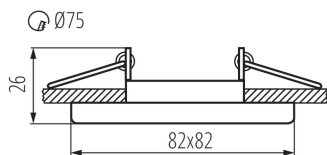

Kanlux

26749 NESTA DTL-W

Кільце точкового світильника

5905339267498

Вбудовувані світильники Kanlux NESTA доступні у версії з рухливим кільцем, що дозволяє направляти світло на задану сторону, а також з нерухомим кільцем. Світильники, призначені для установки на стелі, чудово підходять в якості джерела допоміжного освітлення як у будинках, так і в кафе, ресторанах - всюди, де ви б хотіли підкреслити цікавий дизайн приміщення. Встановлені в групі, ці світильники також можуть успішно виконувати функцію основного джерела освітлення.

ЗАГАЛЬНІ ДАНІ:

Колір: білий матовий

Необхідність використання самозахисних ламп: так

Місце монтажу: для вбудовування в стелю

Місце використання: всередині

Мінімальна відстань від освітленого об'єкта: 0,5m

Кільце декоративне без керамічного патрона: так

Замінні джерела світла: так

Продукт не пристосований для накривання термоізоляційним матеріалом: так

в комплекті джерело світла: ні

Довжина (мм): 82

Ширина (мм): 82

Висота (мм): 26

Монтажний отвір (мм): Ø75

ТЕХНІЧНІ ХАРАКТЕРИСТИКИ:

Номинальна напруга (В): 12 AC; 12 DC; 220-240 AC

Потужність максимальна (Вт): max 35

Клас захисту від ураження електричним струмом: II/III

Джерела світла: MR16/PAR16

Цоколь: Gx5,3/GU10

Діапазон температури оточення, впливу якої може піддаватися продукт (°C): 5÷25

Світильник адаптований до ламп з енергетичними класами: A++,A+,A,B,C,D,E

Матеріал корпусу: сплав алюмінію

Налаштування кута освітлення світильника: в одній осі

Налаштування кута освітлення світильника (°): 30

Ступінь IP: 20

ДАНІ ЛОГІСТИКИ:

Одиниця виміру: штука

Як упаковано: 50

Кількість штук в проміжній упаковці: 1