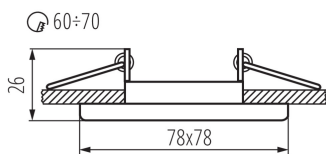

Kanlux

26748 NESTA DSL-C/M

Кільце точкового світильника

5905339267481

Вбудовувані світильники Kanlux NESTA доступні у версії з рухливим кільцем, що дозволяє направляти світло на задану сторону, а також з нерухомим кільцем. Світильники, призначені для установки на стелі, чудово підходять в якості джерела допоміжного освітлення як у будинках, так і в кафе, ресторанах - всюди, де ви б хотіли підкреслити цікавий дизайн приміщення. Встановлені в групі, ці світильники також можуть успішно виконувати функцію основного джерела освітлення.

ЗАГАЛЬНІ ДАНІ:

Колір: хром матовий

Необхідність використання самозахисних ламп: так

Місце монтажу: для вбудовування в стелю

Місце використання: всередині

Мінімальна відстань від освітленого об'єкта: 0,5m

Кільце декоративне без керамічного патрона: так

Замінні джерела світла: так

Продукт не пристосований для накривання термоізоляційним матеріалом: так

в комплекті джерело світла: ні

Довжина (мм): 78

Ширина (мм): 78

Висота (мм): 26

Монтажний отвір (мм): Ø60-70

Кільце точкового світильника

Вага нетто одиниці [г]: 48
Граматура [г]: 82.2
Довжина споживчої упаковки [см]: 10.5
Ширина споживчої упаковки [см]: 4
Висота споживчої упаковки [см]: 8.5
Вага коробки [кг]: 4.11
Ширина коробки [см]: 23
Висота коробки [см]: 19.5
Довжина коробки [см]: 53.5
Обсяг коробки [м³]: 0.023995