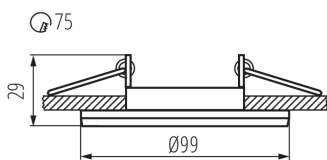

Kanlux

26744 COLIE DTO-GR

Кільце точкового світильника

5905339267443

Декоративні кільця Kanlux COLIE дозволять вам створити оригінальний дизайн у будь-якому будинку. Вони відрізняються елегантним і оригінальним дизайном, забезпечуючи при цьому делікатний розподіл світла. Серія COLIE призначена для вбудовування в стелю. Ідеально підходить в якості джерела допоміжного освітлення будинку, барів, а також ресторанів, тобто, всюди, де ви б хотіли підкреслити дизайн приміщення або виділити його фрагмент.

ЗАГАЛЬНІ ДАНІ:

Колір: сірий

Необхідність використання самозахисних ламп: так

Місце монтажу: для вбудовування в стелю

Місце використання: всередині

Мінімальна відстань від освітленого об'єкта: 0,5m

Кільце декоративне без керамічного патрона: так

Замінні джерела світла: так

Продукт не пристосований для накривання термоізоляційним матеріалом: так

в комплекті джерело світла: ні

Висота (мм): 29

Діаметр (мм): 99

Монтажний отвір (мм): Ø75

ТЕХНІЧНІ ХАРАКТЕРИСТИКИ:

Номинальна напруга (В): 12 AC; 12 DC; 220-240 AC

Потужність максимальна (Вт): max 35

Клас захисту від ураження електричним струмом: II/III

Джерела світла: MR16/PAR16

Цоколь: Gx5,3/GU10

Діапазон температури оточення, впливу якої може піддаватися продукт (°C): 5÷25

Світильник адаптований до ламп з енергетичними класами: A++,A+,A,B,C,D,E

Матеріал корпусу: сплав алюмінію

Налаштування кута освітлення світильника: в одній осі

Налаштування кута освітлення світильника (°): 15

Ступінь IP: 20

ДАНІ ЛОГІСТИКИ:

Одиниця виміру: штука

Як упаковано: 100

Кількість штук в проміжній упаковці: 1

Кількість штук у груповій упаковці: 100