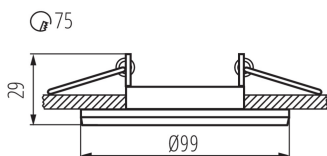

Kanlux

26743 COLIE DTO-B

Кільце точкового світильника

5905339267436

Декоративні кільця Kanlux COLIE дозволять вам створити оригінальний дизайн у будь-якому будинку. Вони відрізняються елегантним і оригінальним дизайном, забезпечуючи при цьому делікатний розподіл світла. Серія COLIE призначена для вбудовування в стелю. Ідеально підходить в якості джерела допоміжного освітлення будинку, барів, а також ресторанів, тобто, всюди, де ви б хотіли підкреслити дизайн приміщення або виділити його фрагмент.

ЗАГАЛЬНІ ДАНІ:

Колір: чорний матовий

Необхідність використання самозахисних ламп: так

Місце монтажу: для вбудовування в стелю

Місце використання: всередині

Мінімальна відстань від освітленого об'єкта: 0,5m

Кільце декоративне без керамічного патрона: так

Замінні джерела світла: так

Продукт не пристосований для накривання термоізоляційним матеріалом: так

в комплекті джерело світла: ні

Висота (мм): 29

Діаметр (мм): 99

Монтажний отвір (мм): Ø75

ТЕХНІЧНІ ХАРАКТЕРИСТИКИ:

Номинальна напруга (В): 12 AC; 12 DC; 220-240 AC

Потужність максимальна (Вт): max 35

Клас захисту від ураження електричним струмом: II/III

Джерела світла: MR16/PAR16

Цоколь: Gx5,3/GU10

Діапазон температури оточення, впливу якої може піддаватися продукт (°C): 5÷25

Світильник адаптований до ламп з енергетичними класами: A++,A+,A,B,C,D,E

Матеріал корпусу: сплав алюмінію

Налаштування кута освітлення світильника: в одній осі

Налаштування кута освітлення світильника (°): 15

Ступінь IP: 20

ДАНІ ЛОГІСТИКИ:

Одиниця виміру: штука

Як упаковано: 100

Кількість штук в проміжній упаковці: 1

Кількість штук у груповій упаковці: 100

Документ створено: 06.07.2020, 10.11

Ми залишаємо за собою право на внесення технічних змін. Дані, що містяться в цьому матеріалі, не мають юридично обов'язкової сили.

Фотометрія: результати, отримані при тестуванні конкретного екземпляра.

UK