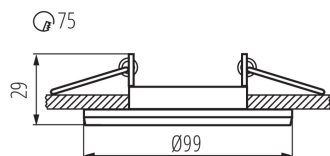

Kanlux

26741 COLIE DTO-G

Кільце точкового світильника

5905339267412

Декоративні кільця Kanlux COLIE дозволять вам створити оригінальний дизайн у будь-якому будинку. Вони відрізняються елегантним і оригінальним дизайном, забезпечуючи при цьому делікатний розподіл світла. Серія COLIE призначена для вбудовування в стелю. Ідеально підходить в якості джерела допоміжного освітлення будинку, барів, а також ресторанів, тобто, всюди, де ви б хотіли підкреслити дизайн приміщення або виділити його фрагмент.

ЗАГАЛЬНІ ДАНІ:

Колір: золотий анодований

Необхідність використання самозахисних ламп: так

Місце монтажу: для вбудовування в стелю

Місце використання: всередині

Мінімальна відстань від освітленого об'єкта: 0,5m

Кільце декоративне без керамічного патрона: так

Замінні джерела світла: так

Продукт не пристосований для накривання термоізоляційним матеріалом: так

в комплекті джерело світла: ні

Висота (мм): 29

Діаметр (мм): 99

Монтажний отвір (мм): Ø75

ТЕХНІЧНІ ХАРАКТЕРИСТИКИ:

Номинальна напруга (В): 12 AC; 12 DC; 220-240 AC

Потужність максимальна (Вт): max 35

Клас захисту від ураження електричним струмом: II/III

Джерела світла: MR16/PAR16

Цоколь: Gx5,3/GU10

Діапазон температури оточення, впливу якої може піддаватися продукт (°C): 5÷25

Світильник адаптований до ламп з енергетичними класами: A++,A+,A,B,C,D,E

Матеріал корпусу: сплав алюмінію

Налаштування кута освітлення світильника: в одній осі

Налаштування кута освітлення світильника (°): 15

Ступінь IP: 20

ДАНІ ЛОГІСТИКИ:

Одиниця виміру: штука

Як упаковано: 100

Кількість штук в проміжній упаковці: 1

Кількість штук у груповій упаковці: 100

Документ створено: 06.07.2020, 10.12

Ми залишаємо за собою право на внесення технічних змін. Дані, що містяться в цьому матеріалі, не мають юридично обов'язкової сили.

Фотометрія: результати, отримані при тестуванні конкретного екземпляра.

UK