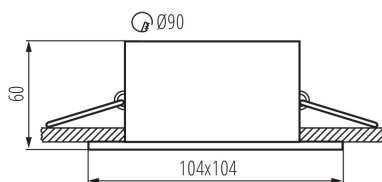

Kanlux

26739 APRILA DTL-W

Кільце точкового світильника

5905339267399

Kanlux APRILA – це серія білих декоративних кілець, виготовлених з алюмінію. Kanlux APRILA має обтічну форму і можливість регулювання кута падіння світла в діапазоні 20 градусів. У світильнику ми можемо використати патрон JDR або MR-16, що дозволить нам використати джерела світла, відповідні для підготовленої установки.

ЗАГАЛЬНІ ДАНІ:

Колір: білий матовий

Необхідність використання самозахисних ламп: так

Місце монтажу: для вбудовування в стелю

Місце використання: всередині

Мінімальна відстань від освітленого об'єкта: 0,5m

Кільце декоративне без керамічного патрона: так

Замінні джерела світла: так

Продукт не пристосований для накривання

термоізоляційним матеріалом: так

в комплекті джерело світла: ні

Довжина (мм): 104

Ширина (мм): 104

Висота (мм): 60

Монтажний отвір (мм): Ø90

ТЕХНІЧНІ ХАРАКТЕРИСТИКИ:

Номинальна напруга (В): 12 AC; 12 DC; 220-240 AC

Потужність максимальна (Вт): max 35

Клас захисту від ураження електричним струмом: II/III

Джерела світла: MR16/PAR16

Цоколь: Gx5,3/GU10

Діапазон температури оточення, впливу якої може

піддаватися продукт (°C): 5÷25

Світильник адаптований до ламп з енергетичними

класами: A++,A+,A,B,C,D,E

Матеріал корпусу: сплав алюмінію

Налаштування кута освітлення світильника: в одній осі

Налаштування кута освітлення світильника (°): 20

Ступінь IP: 20

ДАНІ ЛОГІСТИКИ:

Одиниця виміру: штука

Як упаковано: 50

Кількість штук в проміжній упаковці: 1

Кількість штук у груповій упаковці: 50

Вага нетто одиниці [г]: 138

Граматура [г]: 196