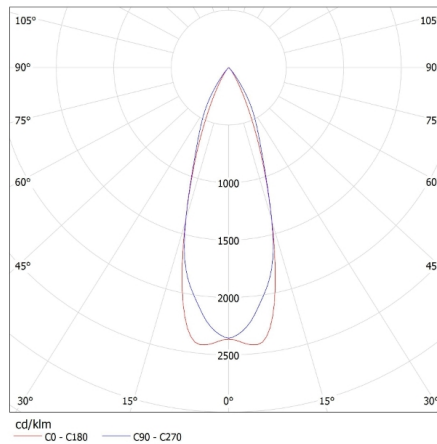

KANLUX S.A. (kat 26739) APRILA DTL-W i PRO GU10 LED 7WS3 / LDC (Polar)