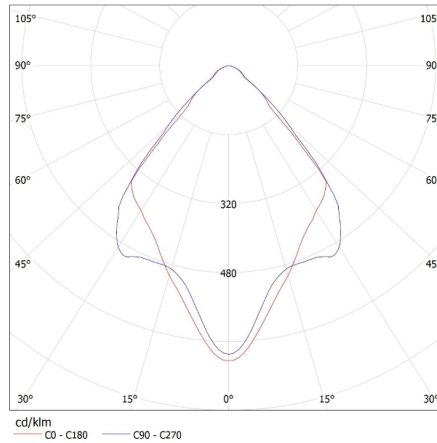

ДОДАТКОВІ ВІДОМОСТІ:

- Кільце декоративне без керамічного патрона

KANLUX S.A. (kat 26739) APRILA DTL-W i PRO GU10 LED 7W / LDC (Polar)