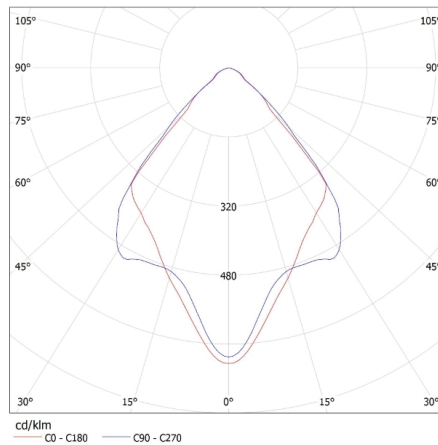

ДОДАТКОВІ ВІДОМОСТІ:

- Кільце декоративне без керамічного патрона

KANLUX S.A. (kat 26738) APRILA DTO-W i PRO GU10 LED 7W / LDC (Polar)