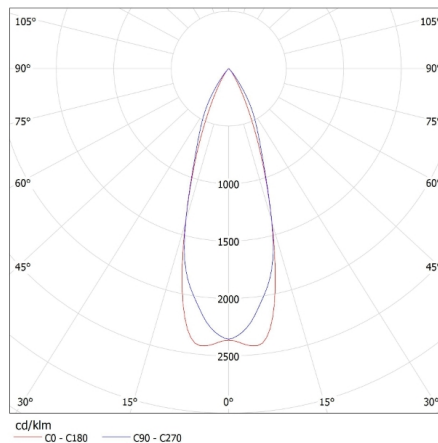

KANLUX S.A. (kat 26738) APRILA DTO-W i PRO GU10 LED 7WS3 / LDC (Polar)