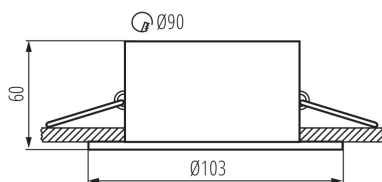

Kanlux

26738 APRILA DTO-W

Кільце точкового світильника

5905339267382

Kanlux APRILA – це серія білих декоративних кілець, виготовлених з алюмінію. Kanlux APRILA має обтічну форму і можливість регулювання кута падіння світла в діапазоні 20 градусів. У світильнику ми можемо використати патрон JDR або MR-16, що дозволить нам використати джерела світла, відповідні для підготовленої установки.

ЗАГАЛЬНІ ДАНІ:

Колір: білий матовий

Необхідність використання самозахисних ламп: так

Місце монтажу: для вбудовування в стелю

Місце використання: всередині

Мінімальна відстань від освітленого об'єкта: 0,5m

Кільце декоративне без керамічного патрона: так

Замінні джерела світла: так

Продукт не пристосований для накривання термоізоляційним матеріалом: так

в комплекті джерело світла: ні

Висота (мм): 60

Діаметр (мм): 103

Монтажний отвір (мм): Ø90

ТЕХНІЧНІ ХАРАКТЕРИСТИКИ:

Номинальна напруга (В): 12 AC; 12 DC; 220-240 AC

Потужність максимальна (Вт): max 35

Клас захисту від ураження електричним струмом: II/III

Джерела світла: MR16/PAR16

Цоколь: Gx5,3/GU10

Діапазон температури оточення, впливу якої може піддаватися продукт (°C): 5÷25

Світильник адаптований до ламп з енергетичними класами: A++,A+,A,B,C,D,E

Матеріал корпусу: сплав алюмінію

Налаштування кута освітлення світильника: в одній осі

Налаштування кута освітлення світильника (°): 20

Ступінь IP: 20

ДАНІ ЛОГІСТИКИ:

Одиниця виміру: штука

Як упаковано: 50

Кількість штук в проміжній упаковці: 1

Кількість штук у груповій упаковці: 50

Вага нетто одиниці [г]: 120

Граматура [г]: 157.2

Довжина споживчої упаковки [см]: 11.5