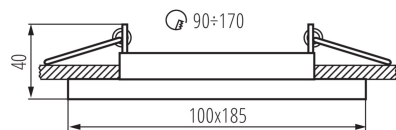

Kanlux

26724 ARET 2XMR16-GR

Кільце точкового світильника

5905339267245

До сімейства світильників Kanlux ARET відносяться декоративні кільця з алюмінієвого сплаву і сталеві жерсті. Ці світильники не мають патрона – можна самостійно вирішити, який патрон в них встановлювати – GZ10 або GX5.3. Це дозволяє привести джерела світла у відповідність до системи монтажу, яка є в наявності в кімнаті. Kanlux ARET зарекомендують себе як джерела допоміжного освітлення у будинках, барах, а також в ресторанах, тобто, всюди, де ви б хотіли підкреслити цікавий дизайн приміщення або виділити його фрагмент.

ЗАГАЛЬНІ ДАНІ:

Колір: срібний

Необхідність використання самозахисних ламп: так

Місце монтажу: для вбудовування в стелю

Місце використання: всередині

Мінімальна відстань від освітленого об'єкта: 0,5м

Кільце декоративне без керамічного патрона: так

Замінні джерела світла: так

Продукт не пристосований для накривання термоізоляційним матеріалом: так

в комплекті джерело світла: ні

Довжина (мм): 185

Ширина (мм): 100

Висота (мм): 40

Монтажний отвір (мм): 90x170

ТЕХНІЧНІ ХАРАКТЕРИСТИКИ:

Номинальна напруга (В): 12 AC; 12 DC; 220-240 AC

Потужність максимальна (Вт): 2 x max 35

Клас захисту від ураження електричним струмом: II/III

Джерела світла: MR16/PAR16

Цоколь: Gx5,3/GU10

Діапазон температури оточення, впливу якої може піддаватися продукт (°C): 5÷25

Світильник адаптований до ламп з енергетичними класами: A++,A+,A,B,C,D,E

Матеріал корпусу: сплав алюмінію

Налаштування кута освітлення світильника (°): 20

Ступінь IP: 20

ДАНІ ЛОГІСТИКИ:

Одиниця виміру: штука

Як упаковано: 25

Документ створено: 14.02.2020, 10:40

Ми залишаємо за собою право на внесення технічних змін. Дані, що містяться в цьому матеріалі, не мають юридично обов'язкової сили.

Фотометрія: результати, отримані при тестуванні конкретного екземпляра.