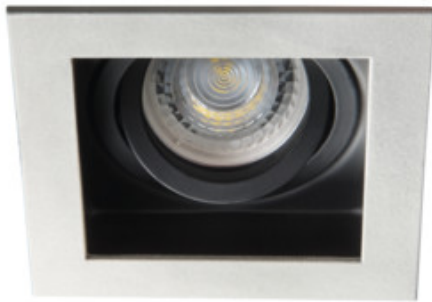

Kanlux

26721 ARET 1XMR16-GR

Кільце точкового світильника

5905339267214

До сімейства світильників Kanlux ARET відносяться декоративні кільця з алюмінієвого сплаву і сталеві жерсті. Ці світильники не мають патрона - можна самостійно вирішити, який патрон в них встановлювати - GZ10 або GX5.3. Це дозволяє привести джерела світла у відповідність до системи монтажу, яка є в наявності в кімнаті. Kanlux ARET зарекомендують себе як джерела допоміжного освітлення у будинках, барах, а також в ресторанах, тобто, всюди, де ви б хотіли підкреслити цікавий дизайн приміщення або виділити його фрагмент.

ЗАГАЛЬНІ ДАНІ:

Колір: срібний

Необхідність використання самозахисних ламп: так

Місце монтажу: для вбудовування в стелю

Місце використання: всередині

Мінімальна відстань від освітленого об'єкта: 0,5m

Кільце декоративне без керамічного патрона: так

Замінні джерела світла: так

Продукт не пристосований для накривання термоізоляційним матеріалом: так

в комплекті джерело світла: ні

Довжина (мм): 100

Ширина (мм): 100

Висота (мм): 40

Монтажний отвір (мм): 90x90

Діапазон температури оточення, впливу якої може піддаватися продукт (°C): 5÷25

Світильник адаптований до ламп з енергетичними класами: A++,A+,A,B,C,D,E

Матеріал корпусу: сплав алюмінію

Налаштування кута освітлення світильника: в одній осі