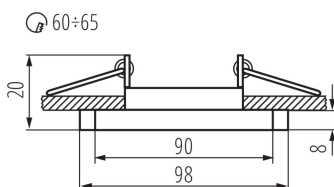

Kanlux

26714 MORTA OCT-SR

Кольцо точечного светильника

5905339267146

Широкий ассортимент моделей светильников Kanlux MORTA позволит вам создать оригинальный дизайн в любом помещении. Kanlux MORTA оправдает ожидания всех, кто ценит высококачественную продукцию, отличающуюся привлекательным и оригинальным дизайном.

ОБЩИЕ ДАННЫЕ:

Цвет: серебряный

Необходимость использования самоэкранирующих ламп: да

Место монтажа: для встраиваемой установки в потолок

Место использования: внутри

Минимальное расстояние от освещенного объекта: 0,5m

кольцо декоративное без керамического патрона: да

Сменный источник света: да

Изделие не подходит для покрытия теплоизоляционным материалом: да

в комплекте источники света: нет

Длина [мм]: 98

Ширина [мм]: 90

Высота [мм]: 20

Монтажное отверстие [мм]: Ø60-65

ТЕХНИЧЕСКИЕ ПАРАМЕТРЫ:

Номинальное напряжение [В]: 12 AC; 12 DC; 220-240 AC

Максимальная мощность [Вт]: max 35

Класс защиты от поражения электрическим током: II/III

Источник света: MR16/PAR16

Цоколь: Gx5,3/GU10

Диапазон температуры окружающей среды, воздействию которой может подвергаться изделие [°C]: 5÷25

Светильник адаптирован к источникам света с классами энергоэффективности: A++,A+,A,B,C,D,E

Материал корпуса: стекло

Регулировки угла светильника: отсутствует

Степень защиты IP: 20

ДАННЫЕ ЛОГИСТИКИ:

Единица измерения: штука

Как упаковано: 50

Количество штук в промежуточной упаковке: 1

Количество штук в групповой упаковке: 50

Вес нетто единицы [г]: 94

Date of issue: 26.06.2020, 21:05

Мы оставляем за собой право на внесение технических изменений. Данные, содержащиеся в этом материале, не имеют юридической обязательной силы.

Фотометрия: результаты, полученные при тестировании конкретного экземпляра.

RU