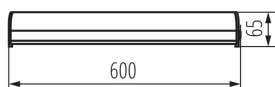

Kanlux

26700 ROLSO LED IP44 15W-NW

Світлодіодний настінний світильник IP44

5905339267009

Kanlux ROLSO - це сучасний світлодіодний світильник для будинку, додатковою перевагою якого є витончений дизайн, що чудово гармоніює зокрема з сучасним інтер'єром. Цей світильник добре використовувати як джерело освітлення ванної кімнати, завдяки коефіцієнту герметичності IP44.

ЗАГАЛЬНІ ДАНІ:

Колір: білий / хромовий

Місце монтажу: do nadbudowania na ścianie|do nadbudowania na suficie

Місце використання: всередині

Мінімальна відстань від освітленого об'єкта: 0,1m

Можливість співпраці з притемнювачем: ні

Вмикач: так

Замінні джерела світла: ні

Довжина (мм): 600

Ширина (мм): 65

Висота (мм): 53

Зінтегроване люмінесцентне джерело світла: так

ТЕХНІЧНІ ХАРАКТЕРИСТИКИ:

Номинальна напруга (В): 220-240 AC

Номинальна частота (Гц): 50/60

Потужність максимальна (Вт): 15

Клас захисту від ураження електричним струмом: II

Матеріал плафону: пластмаса

Тип діода: LED SMD

Світловий потік (лм): 1080

Колір лампи: біла

Колірна температура (K): 4000

Рівномірність кольорів (SDCM): ≤6

Коефіцієнт передачі кольорів Ra: ≥80

Тривалість роботи (год): 25000

Кількість циклів ввімкнути/вимкнути: ≥15000

Світлова ефективність лампи (лм/Вт): 72

Діапазон температури оточення, впливу якої може піддаватися продукт (°C): 5÷30

Матеріал корпусу: сплав алюмінію

Тип з'єднання: клемник гвинтовий

Діапазон перетинів застосовуваних кабелів [мм²]: 0,75÷1,5

Світильник включає вбудовані світлодіодні лампи з енергетичними класами: A++,A+,A

Тривалість нагріву лампи (с): ≤1