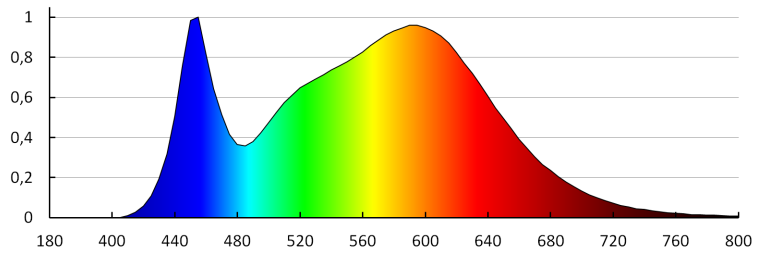

Kanlux

26700 ROLSO LED IP44 15W-NW

Світлодіодний настінний світильник IP44

Тривалість запалювання лампи (с): $\leq 0,5$
Ступінь IP: 44

ДАНІ ЛОГІСТИКИ:

Одиниця виміру: штука

Як упаковано: 10

Кількість штук в проміжній упаковці: 1

Кількість штук у груповій упаковці: 10

Вага нетто одиниці [г]: 456

Граматура [г]: 640

Довжина споживчої упаковки [см]: 62.5

Ширина споживчої упаковки [см]: 7.5

Висота споживчої упаковки [см]: 6

Вага коробки [кг]: 6.4

Ширина коробки [см]: 32

Висота коробки [см]: 17

Довжина коробки [см]: 65

Обсяг коробки [м³]: 0.03536

KANLUX S.A. (kat 26700) ROLSO LED IP44 15W-NW / Krzywa rozsyłu światła (biegunowo)