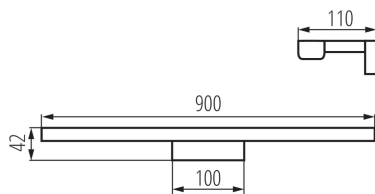

**Материал корпуса:** сплав алюминия

**Вид соединения:** клеммник винтовой

**Диапазон сечения применяемых кабелей [мм<sup>2</sup>]:**

Date of issue: 25.02.2022, 15:38

Мы оставляем за собой право на внесение технических изменений. Данные, содержащиеся в этом материале, не имеют юридически обязательной силы.